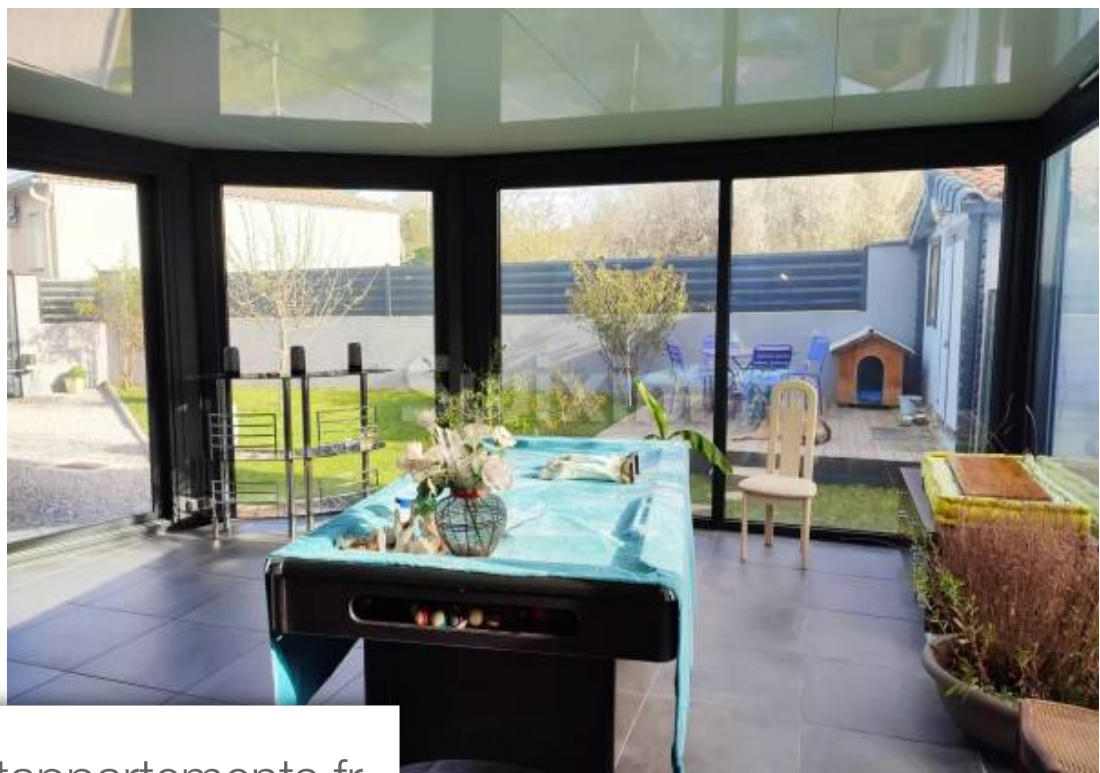

www.maisonsetappartements.fr