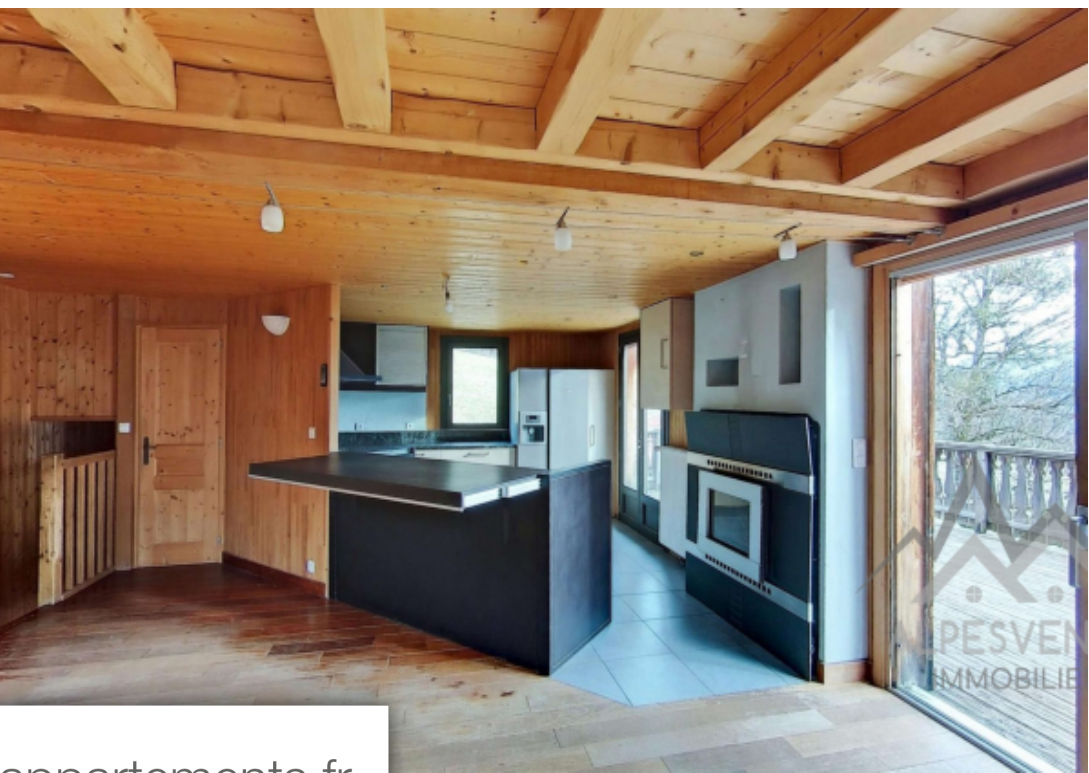

www.maisonsetappartements.fr