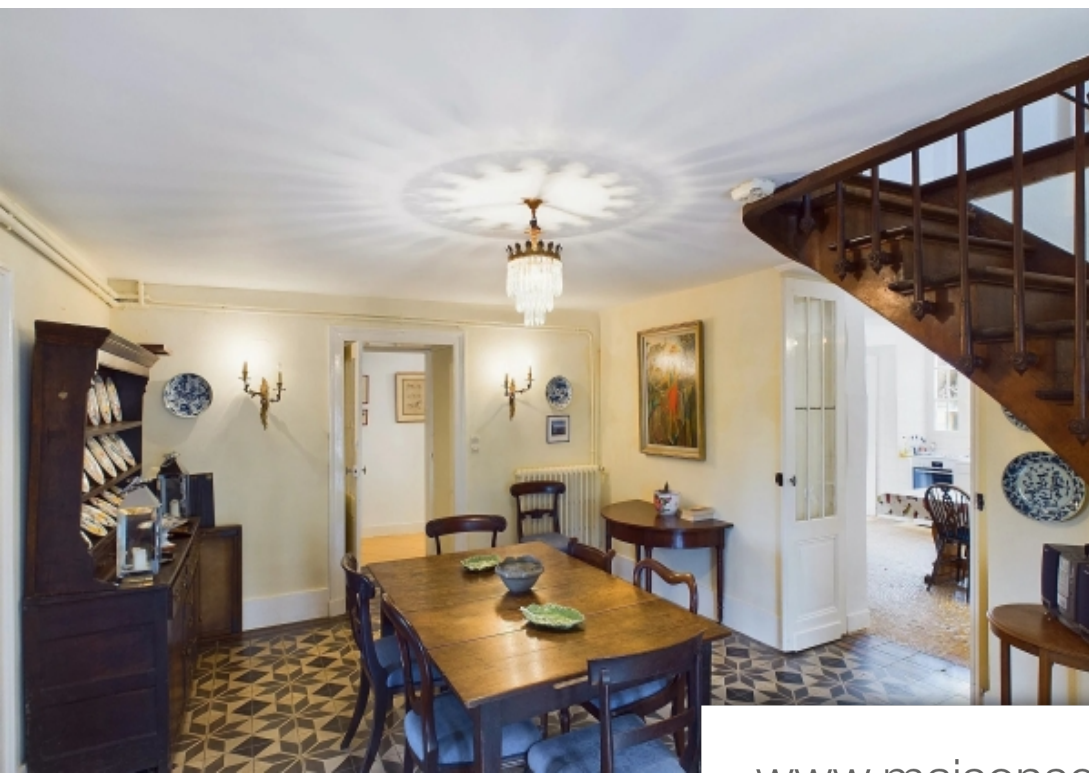

www.maisonsetappartements.fr