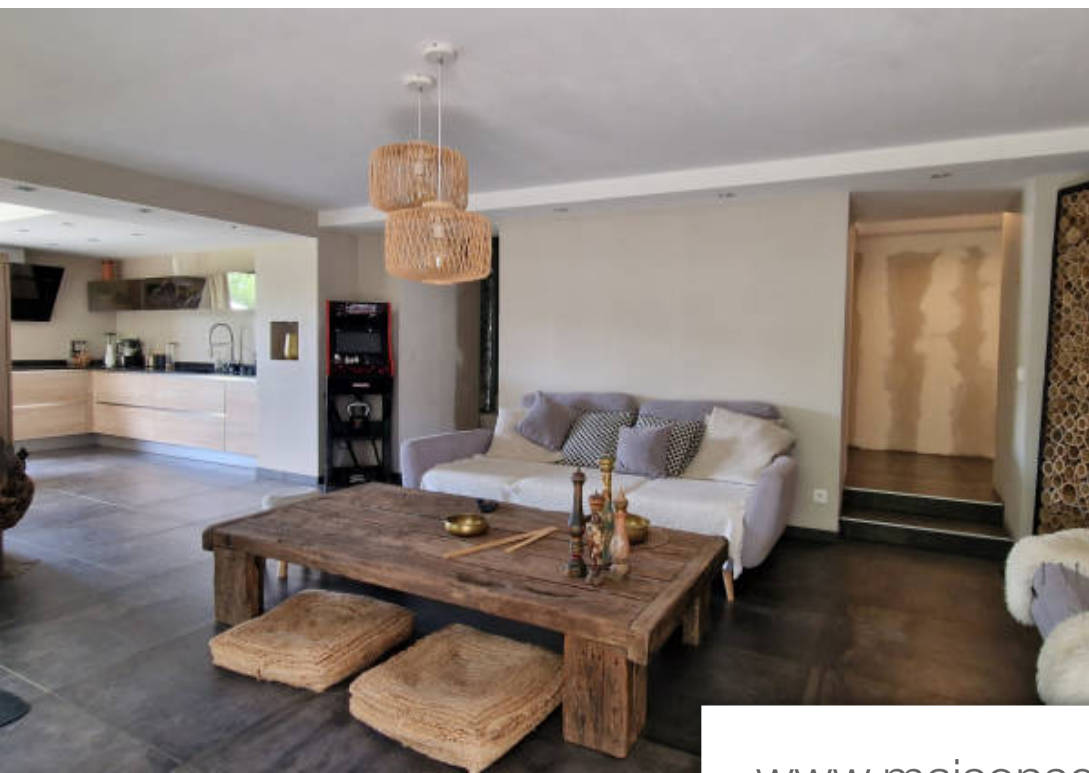

www.maisonsetappartements.fr