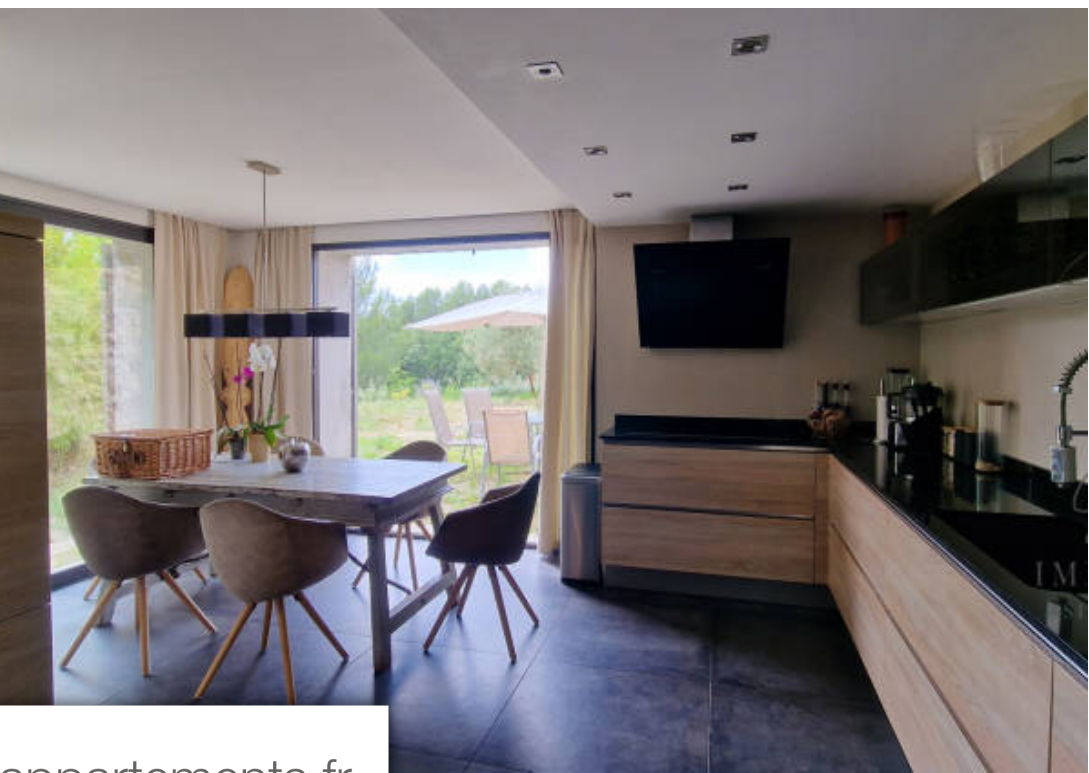

www.maisonsetappartements.fr