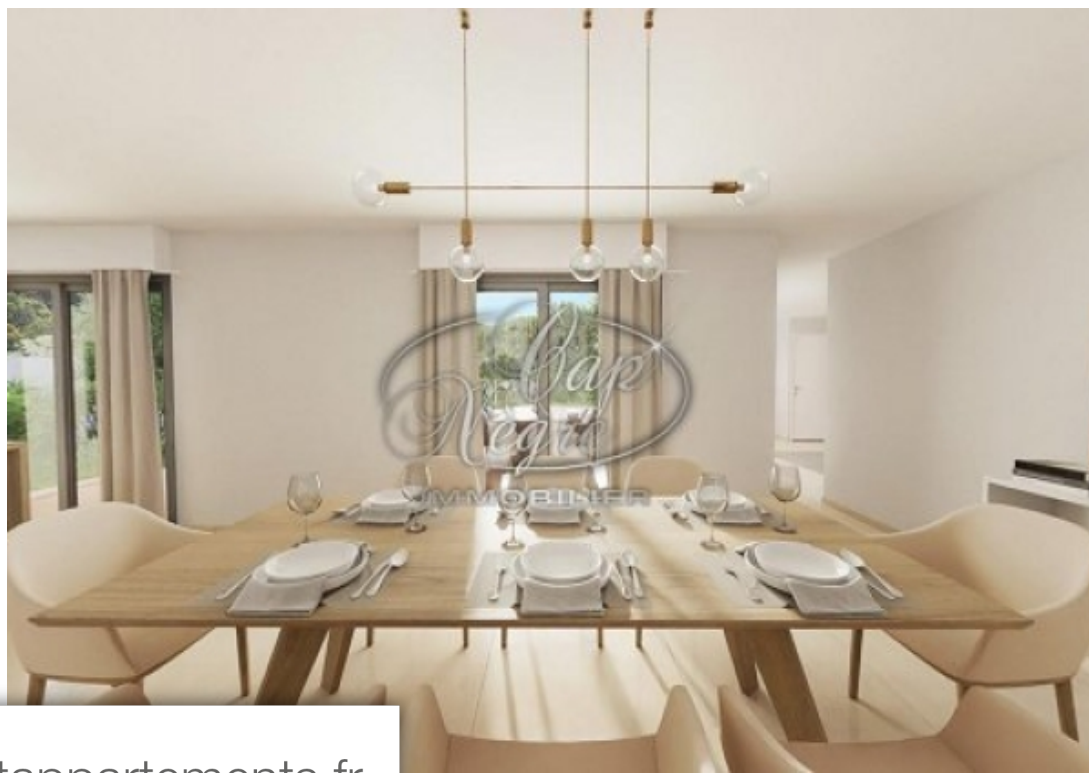

www.maisonsetappartements.fr