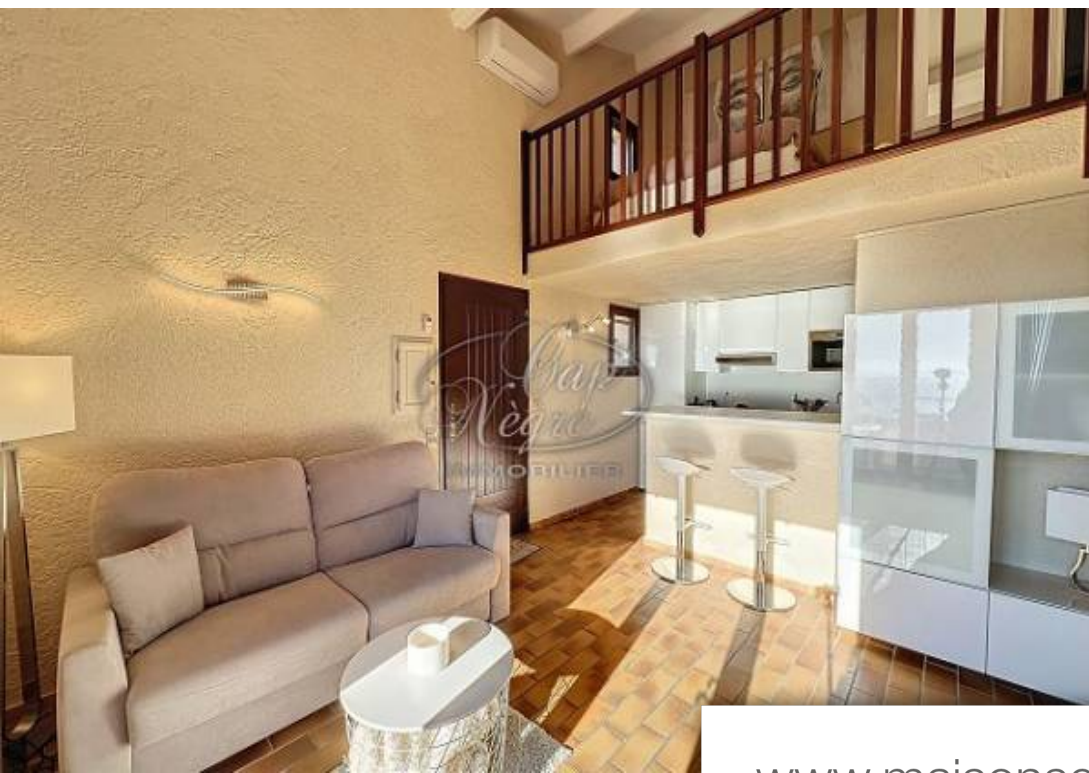

www.maisonsetappartements.fr