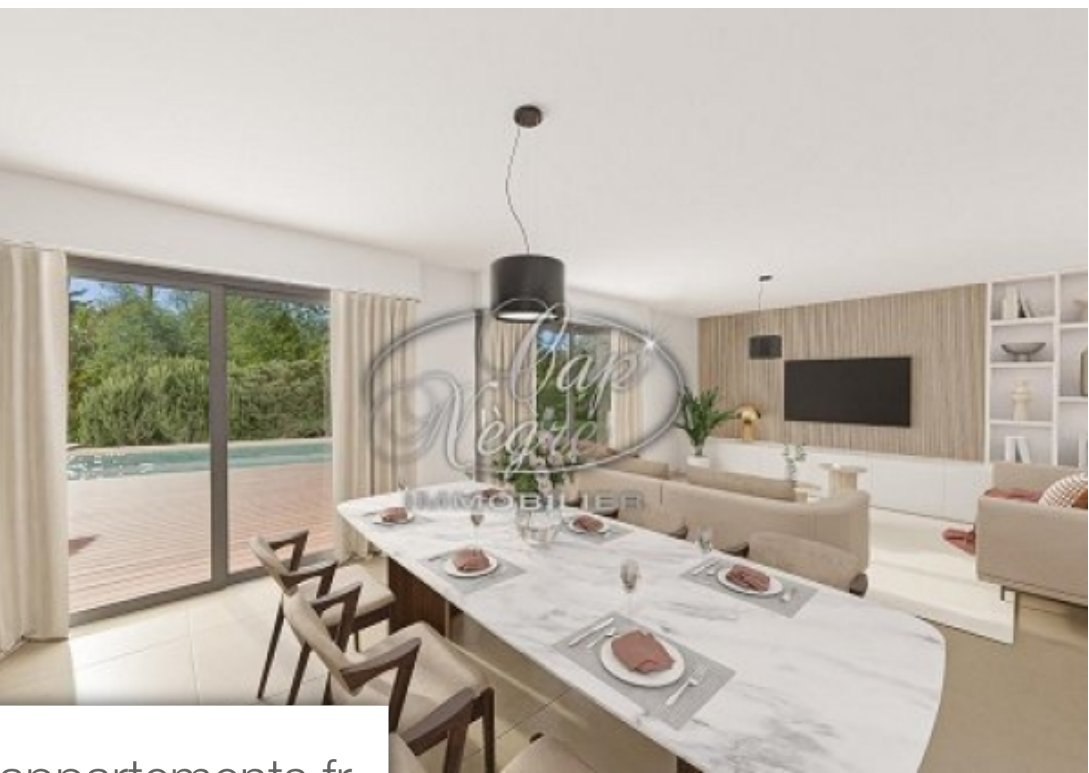

www.maisonsetappartements.fr