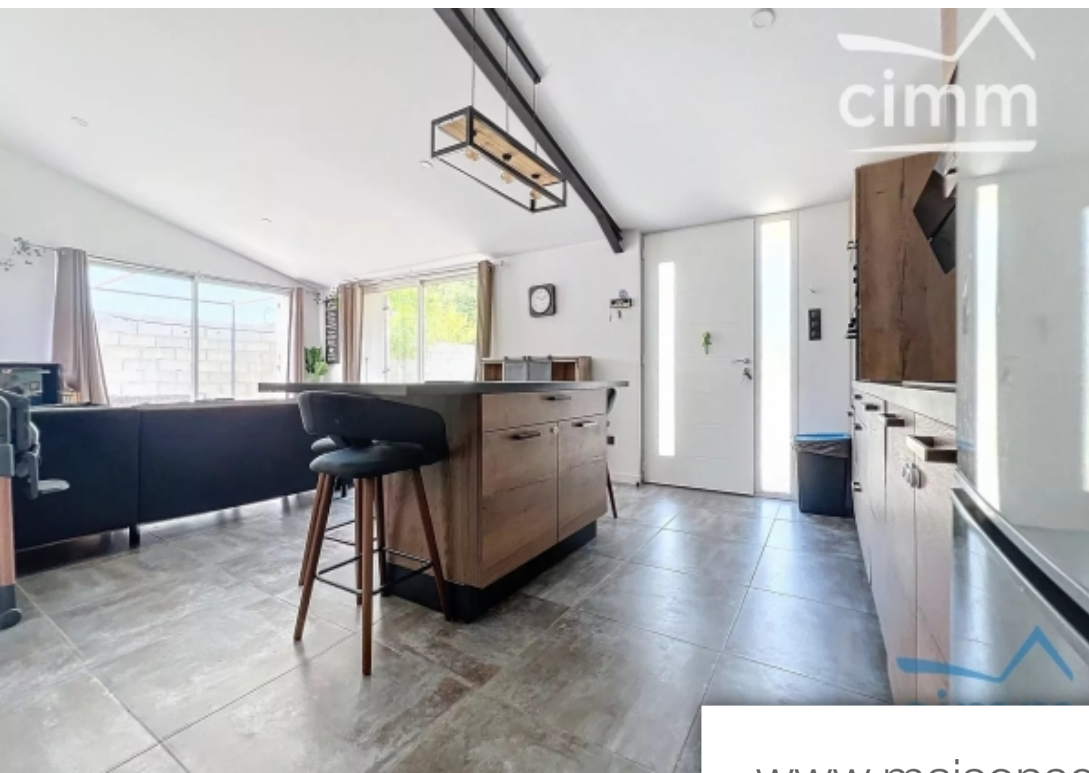

www.maisonsetappartements.fr