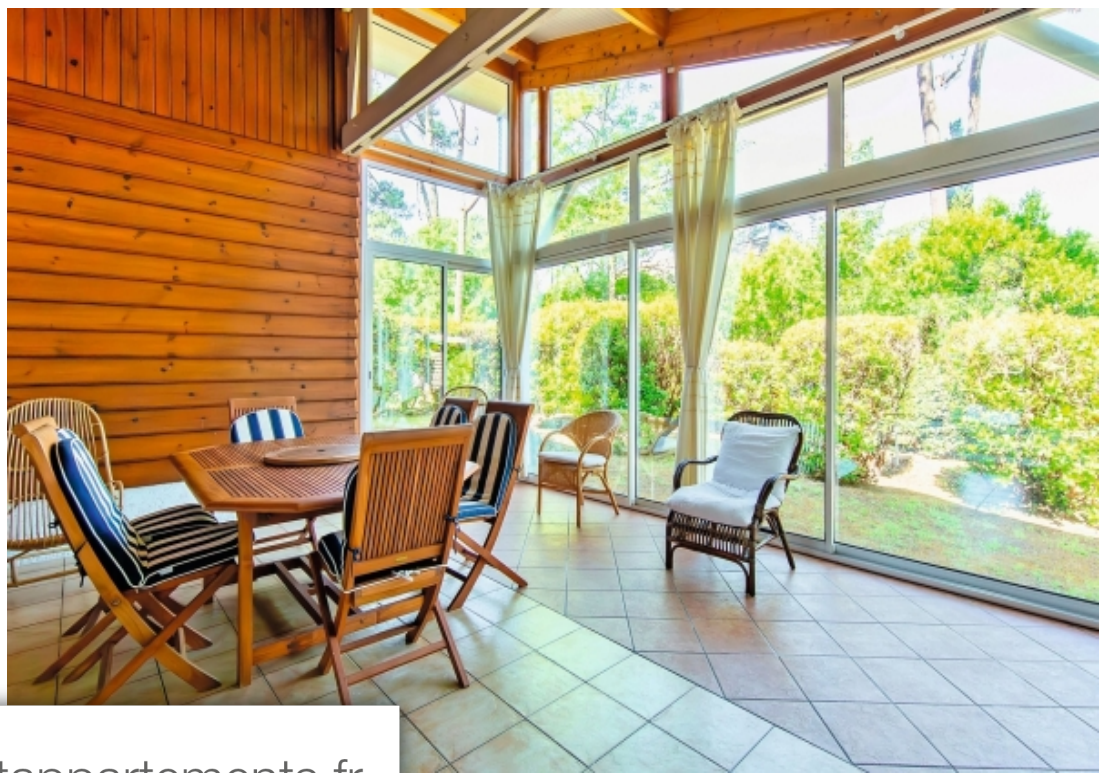

www.maisonsetappartements.fr