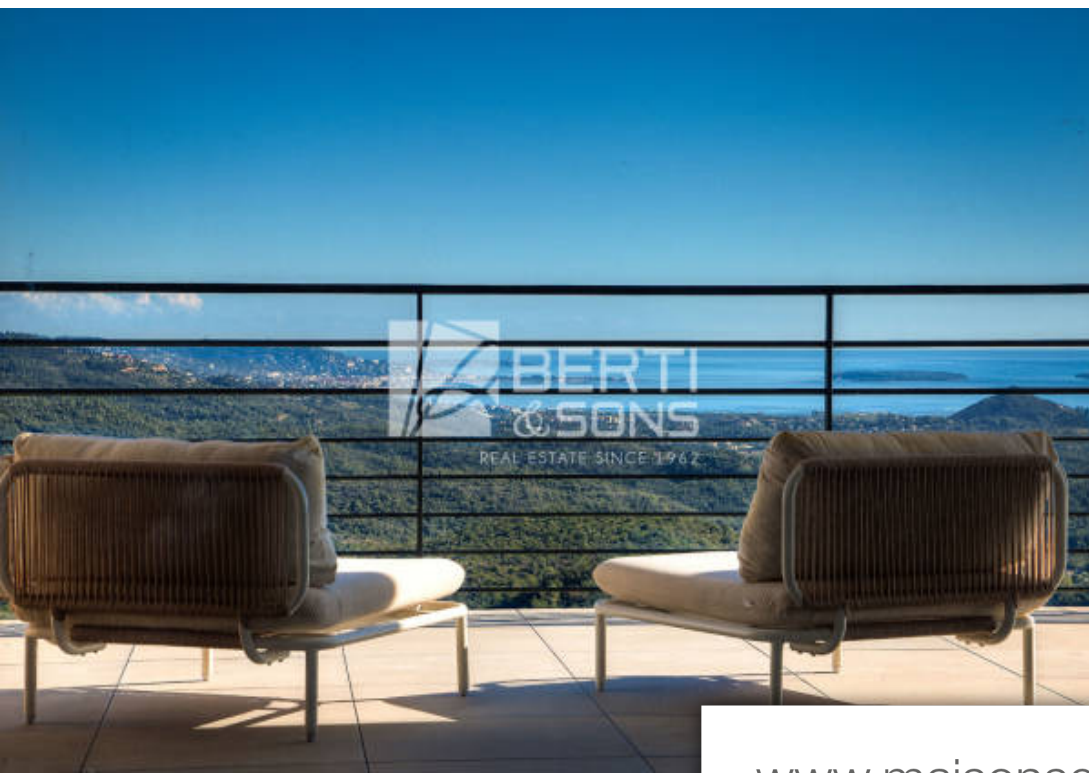

www.maisonsetappartements.fr