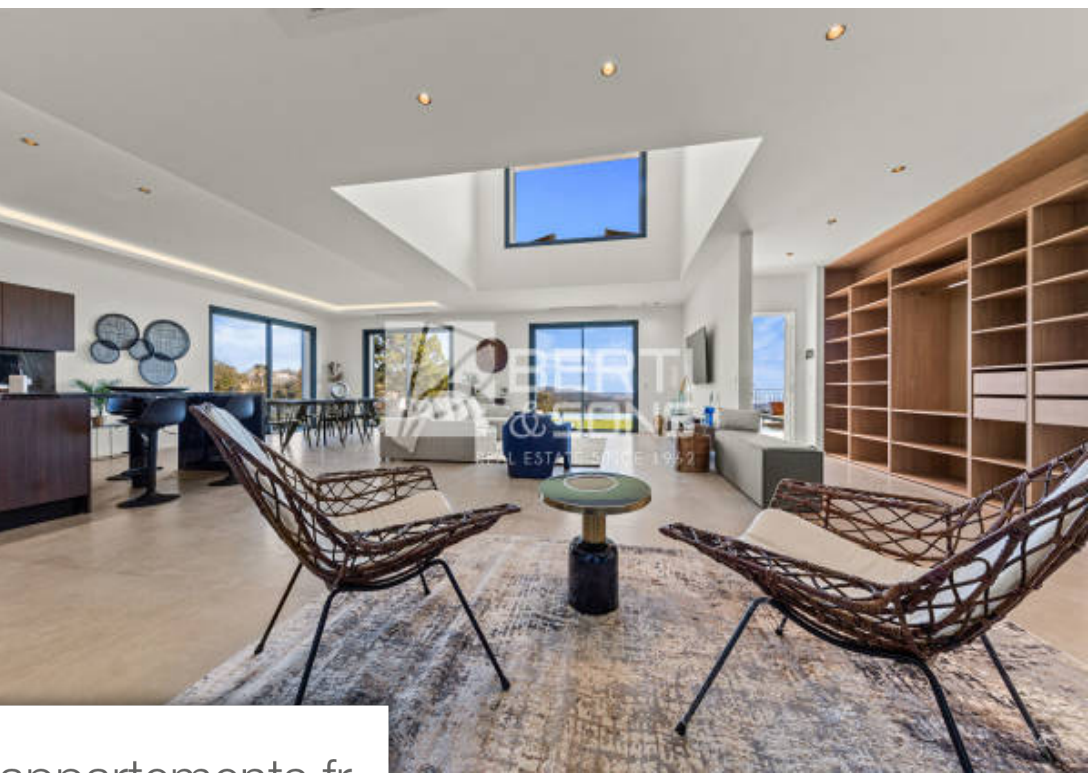

www.maisonsetappartements.fr