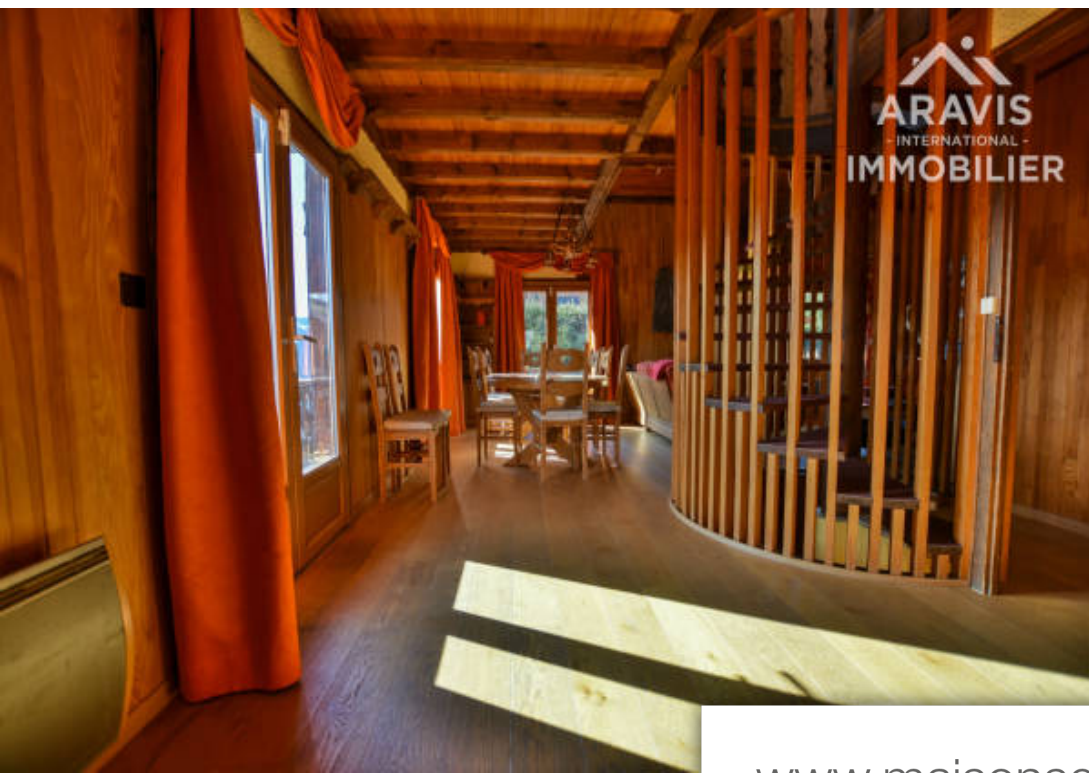

www.maisonsetappartements.fr