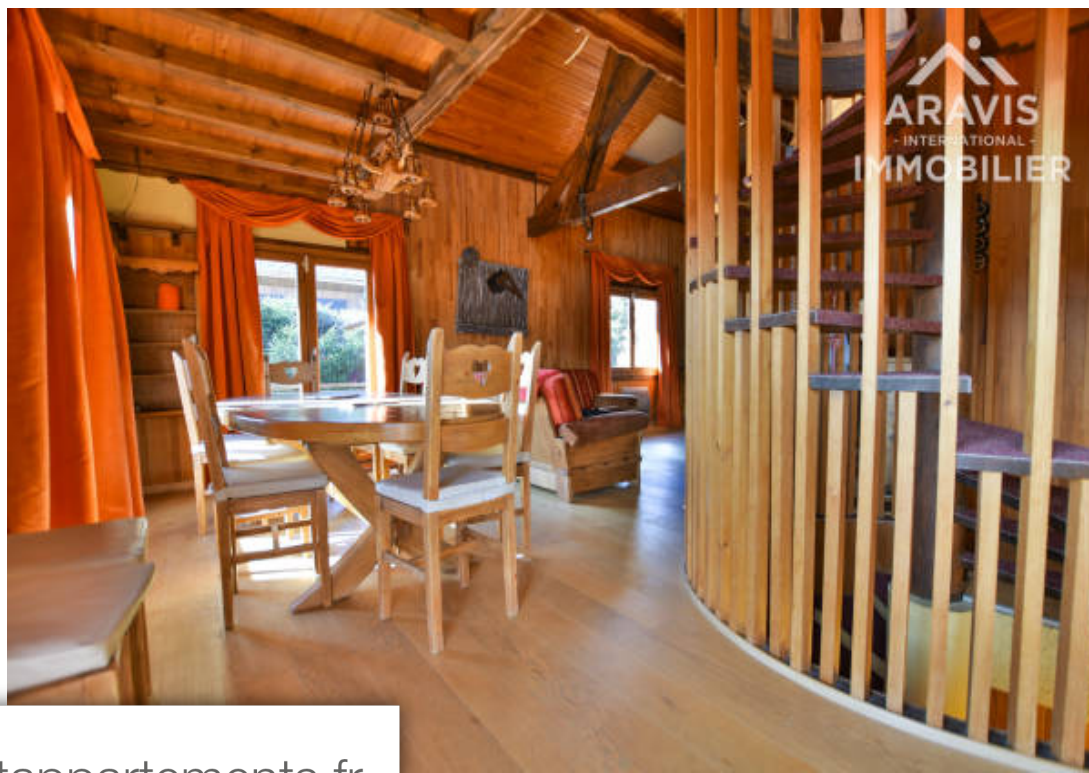

www.maisonsetappartements.fr