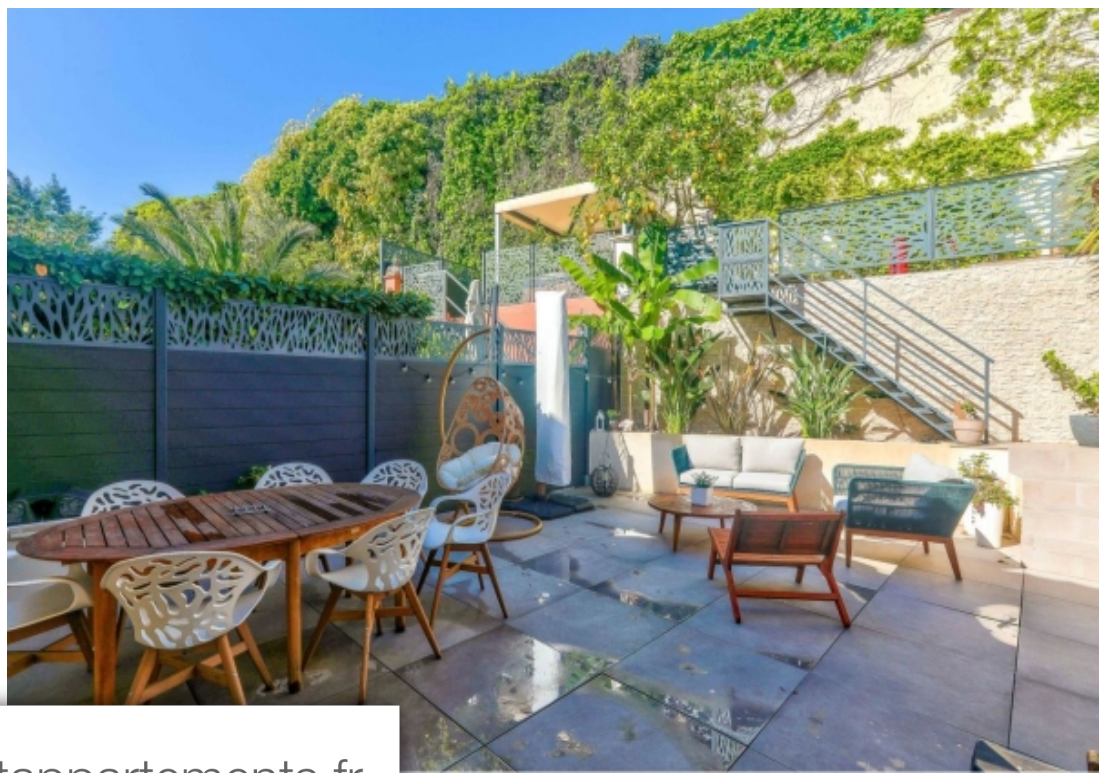

www.maisonsetappartements.fr