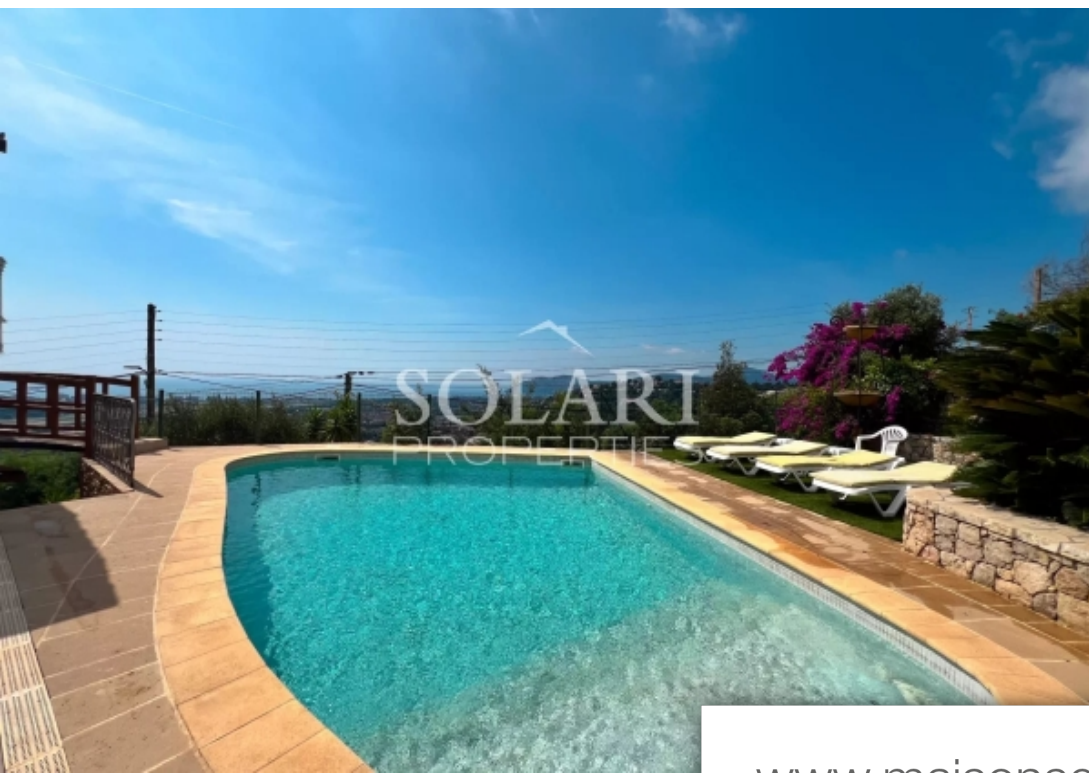

www.maisonsetappartements.fr