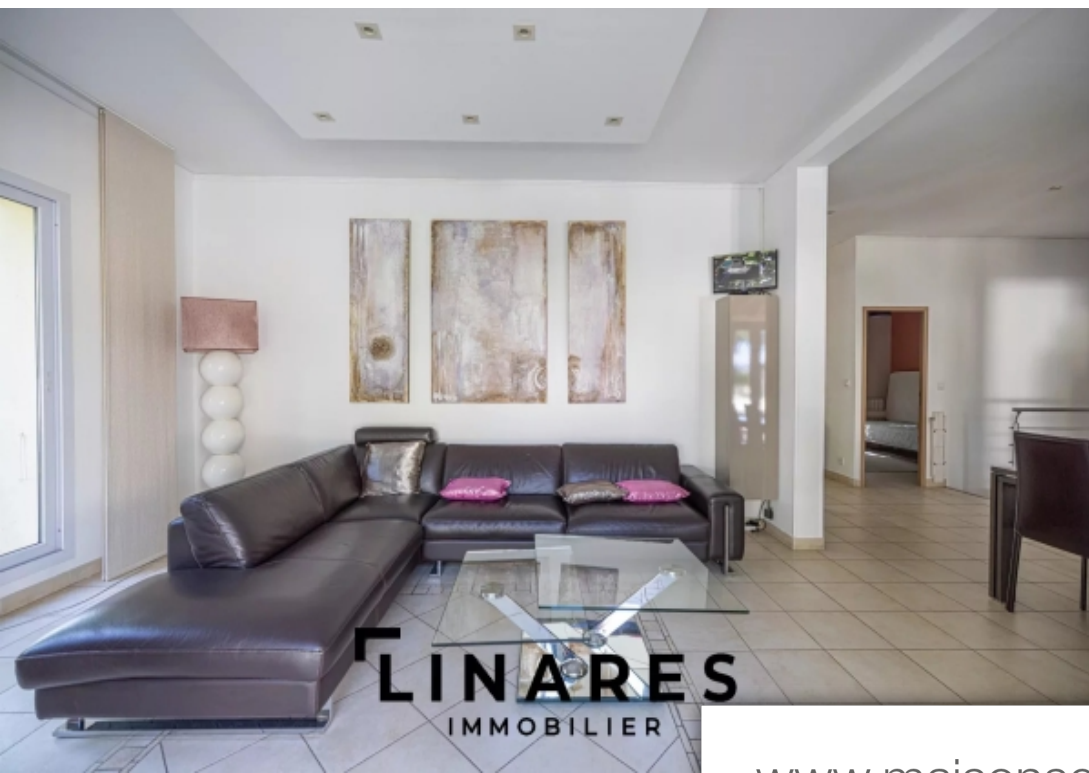

LINARES
IMMOBILIER