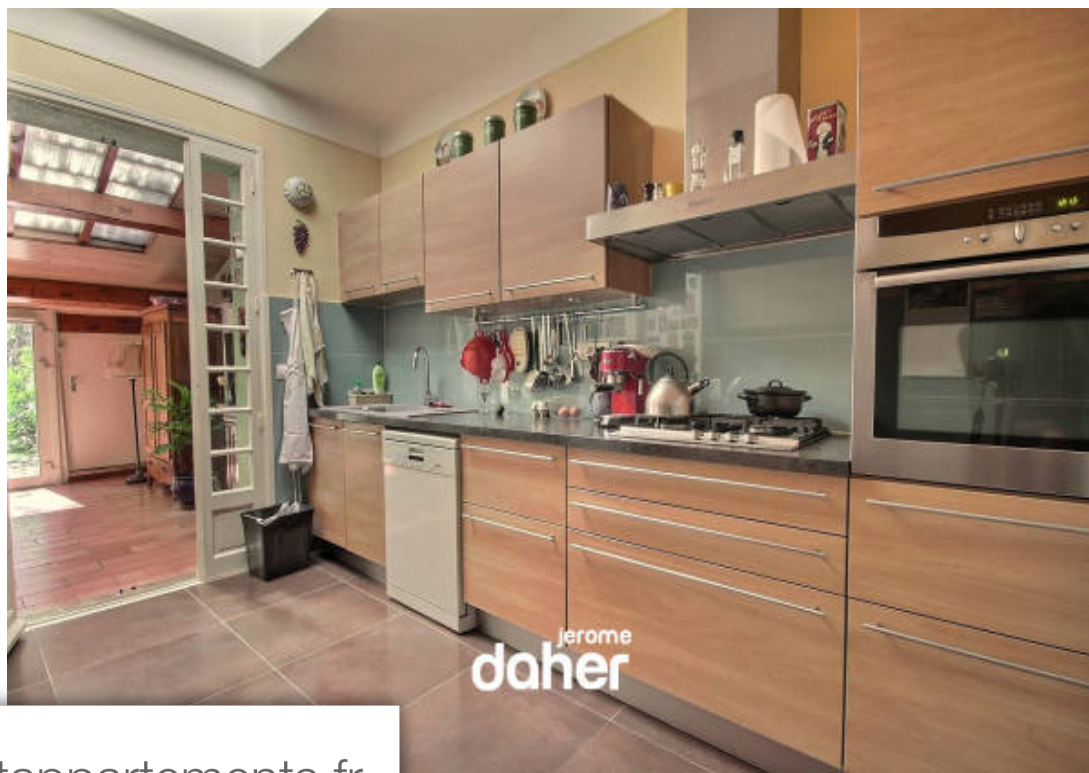

www.maisonsetappartements.fr