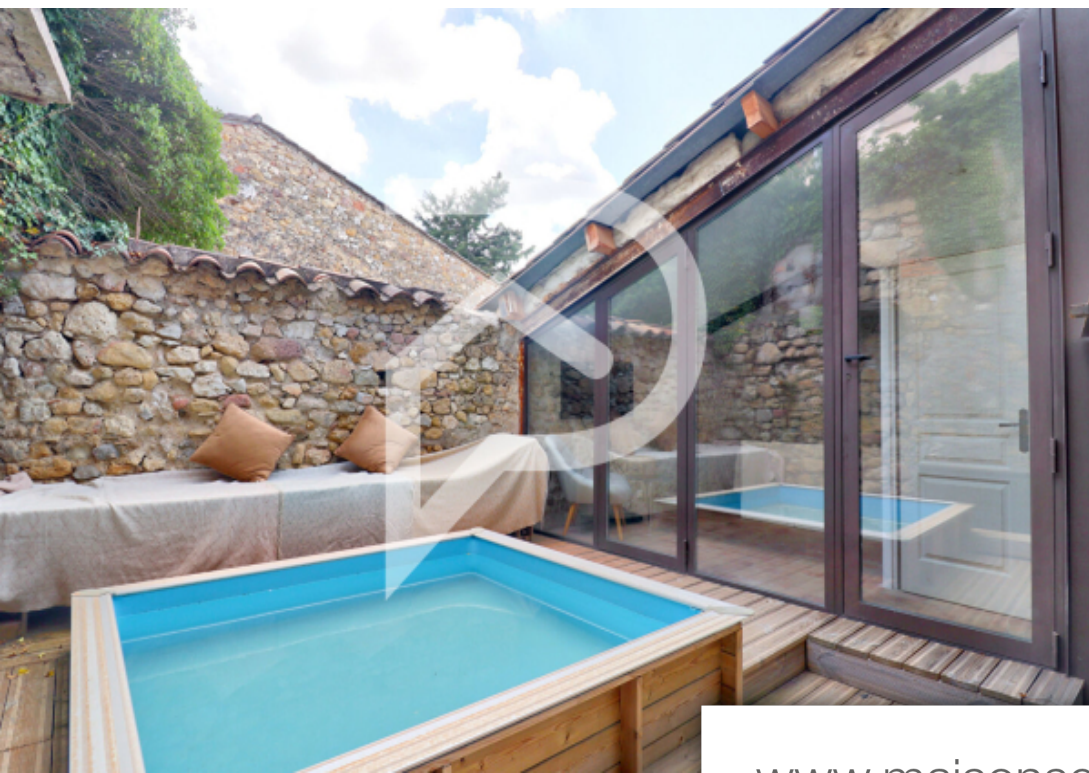

www.maisonsetappartements.fr