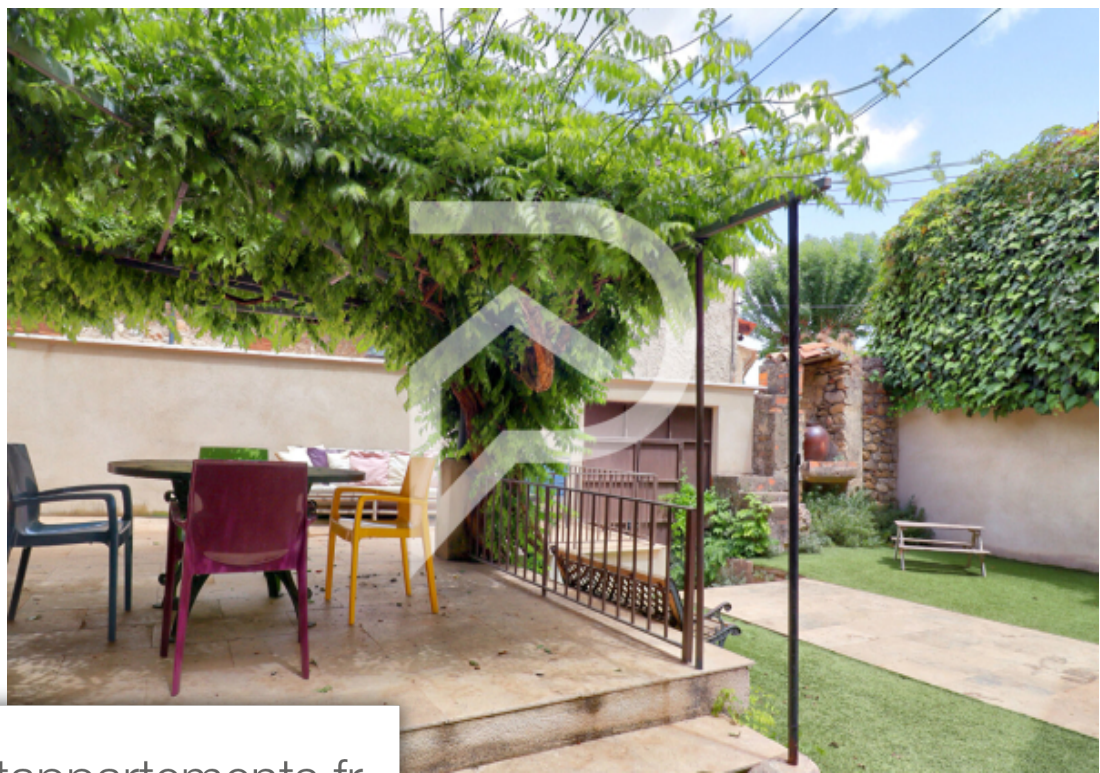

www.maisonsetappartements.fr