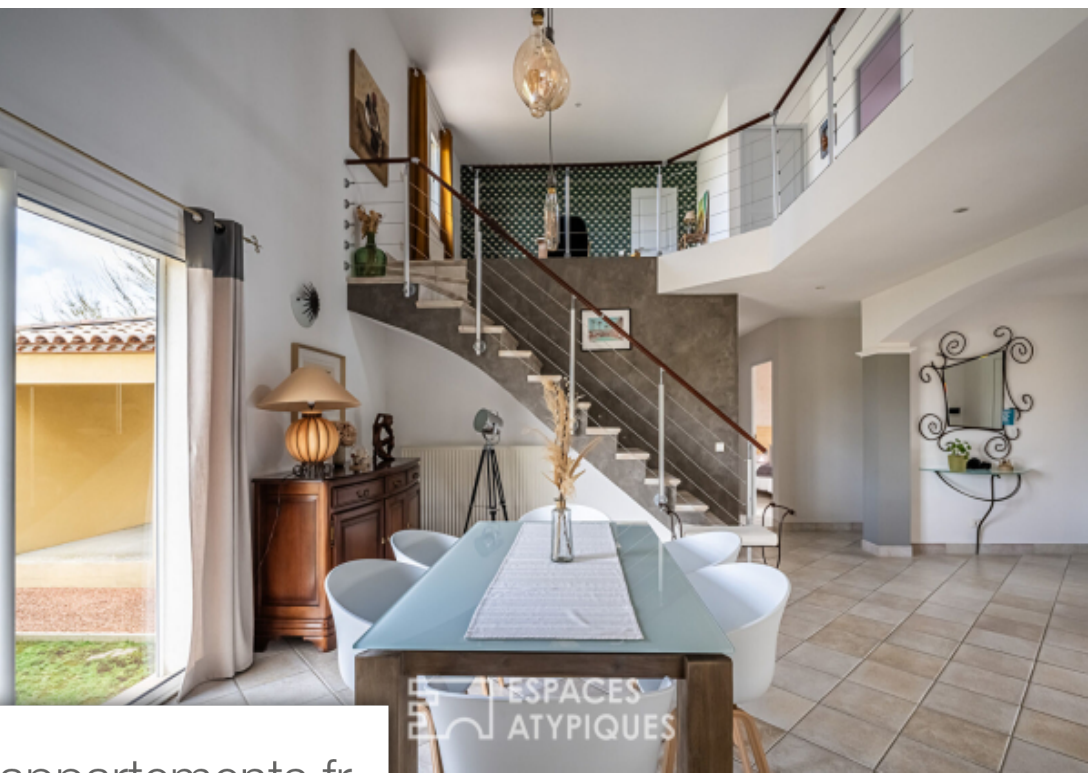

www.maisonsetappartements.fr