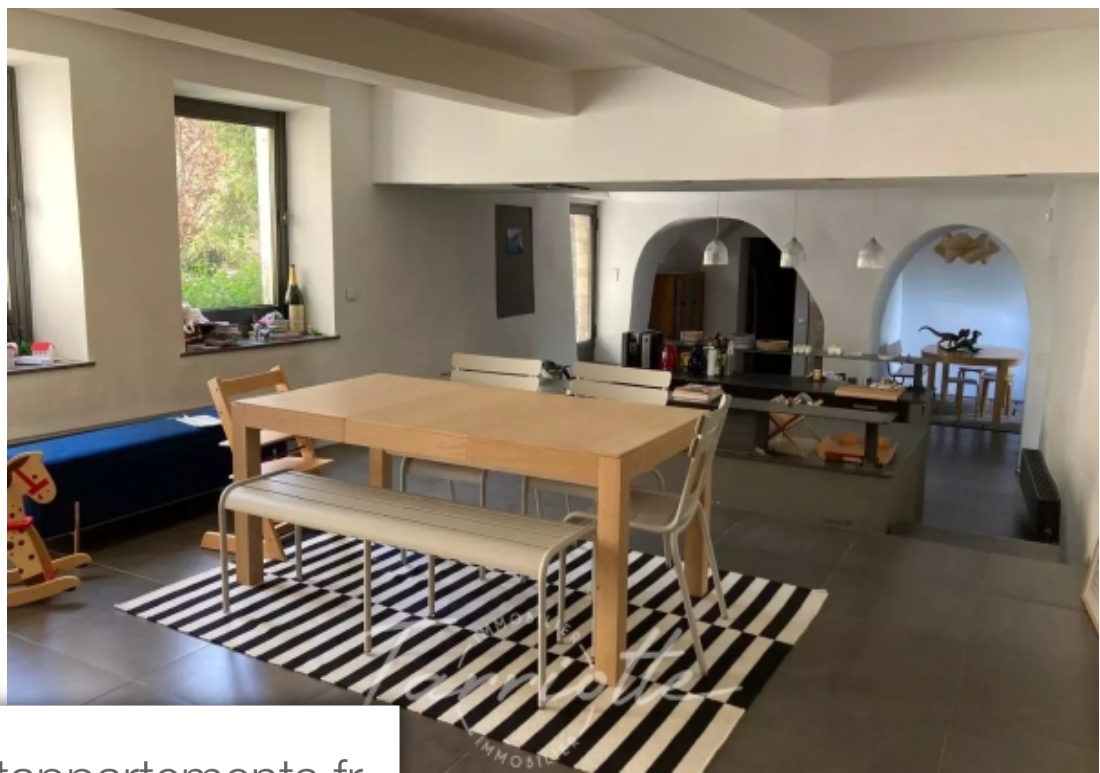

www.maisonsetappartements.fr