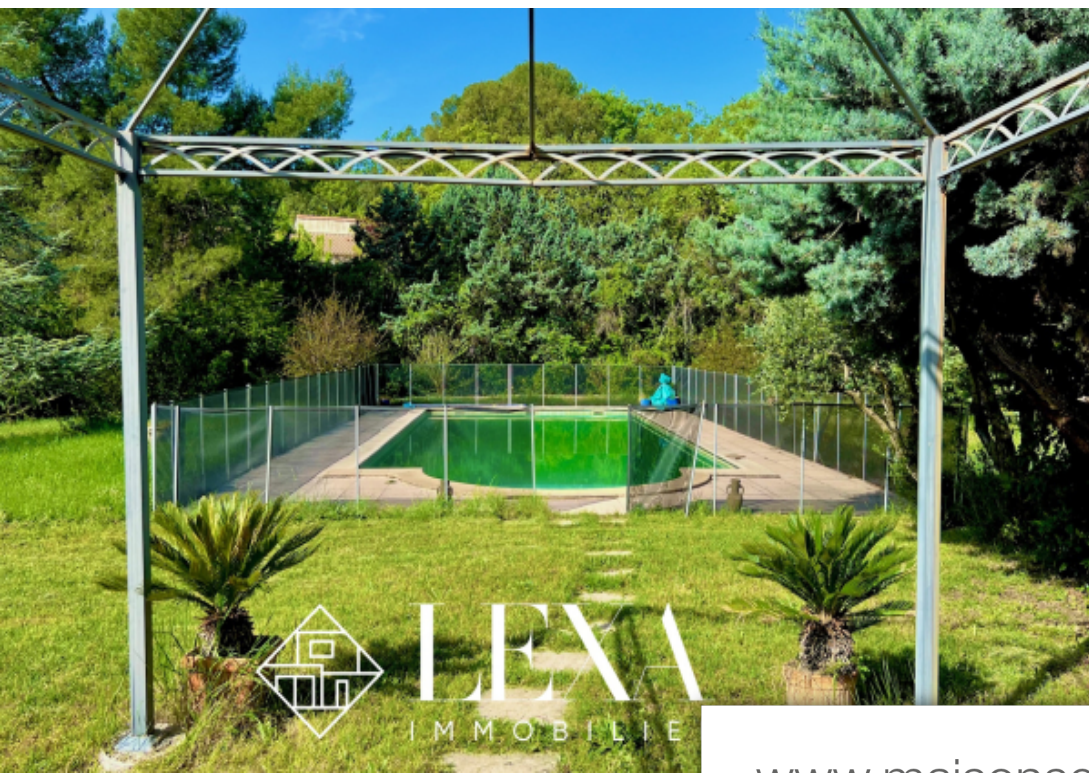

www.maisonsetappartements.fr