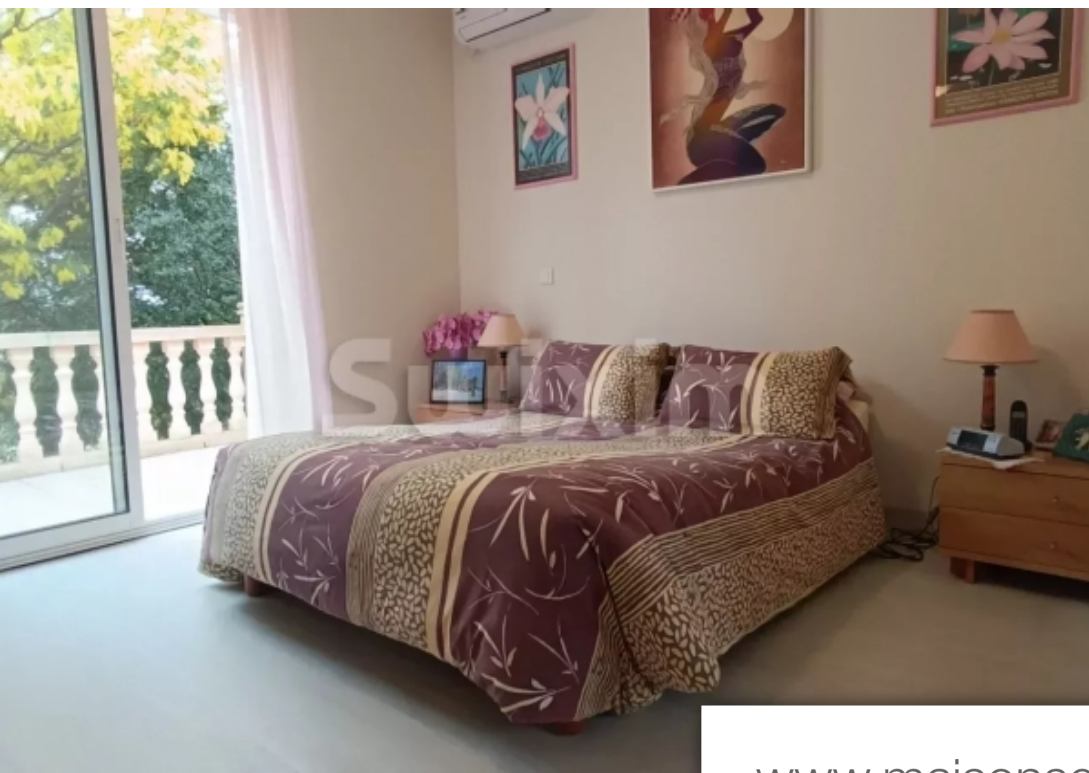

www.maisonsetappartements.fr