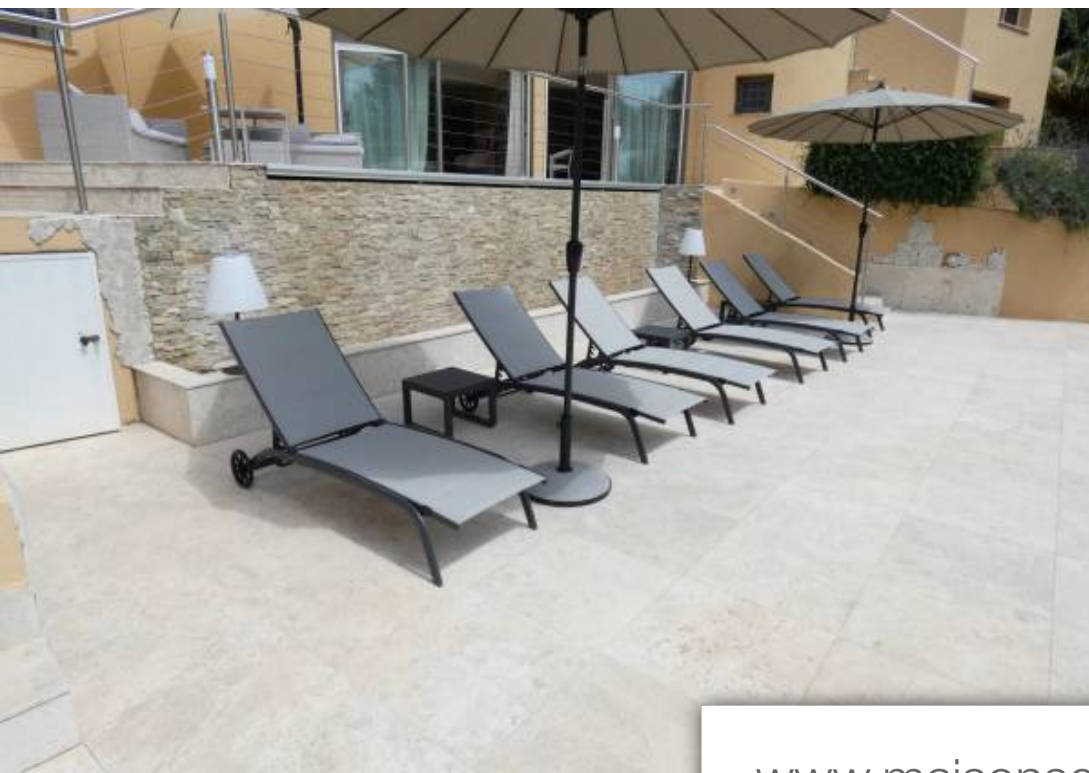

www.maisonsetappartements.fr