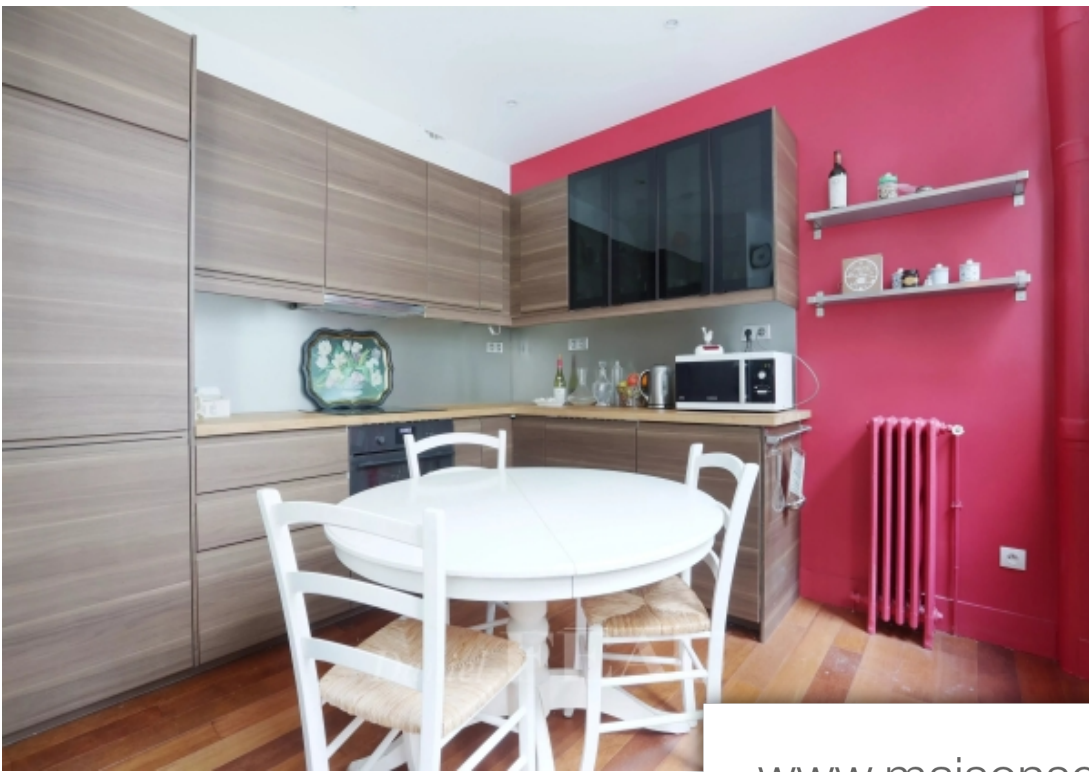

www.maisonsetappartements.fr