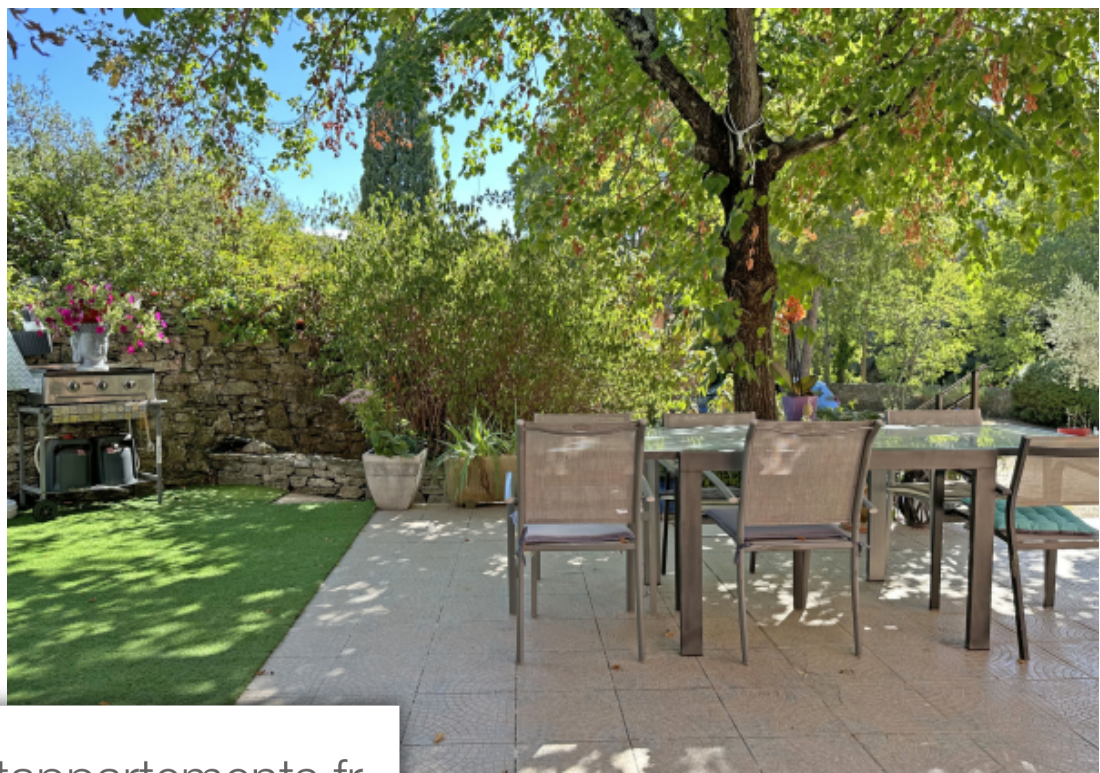

www.maisonsetappartements.fr