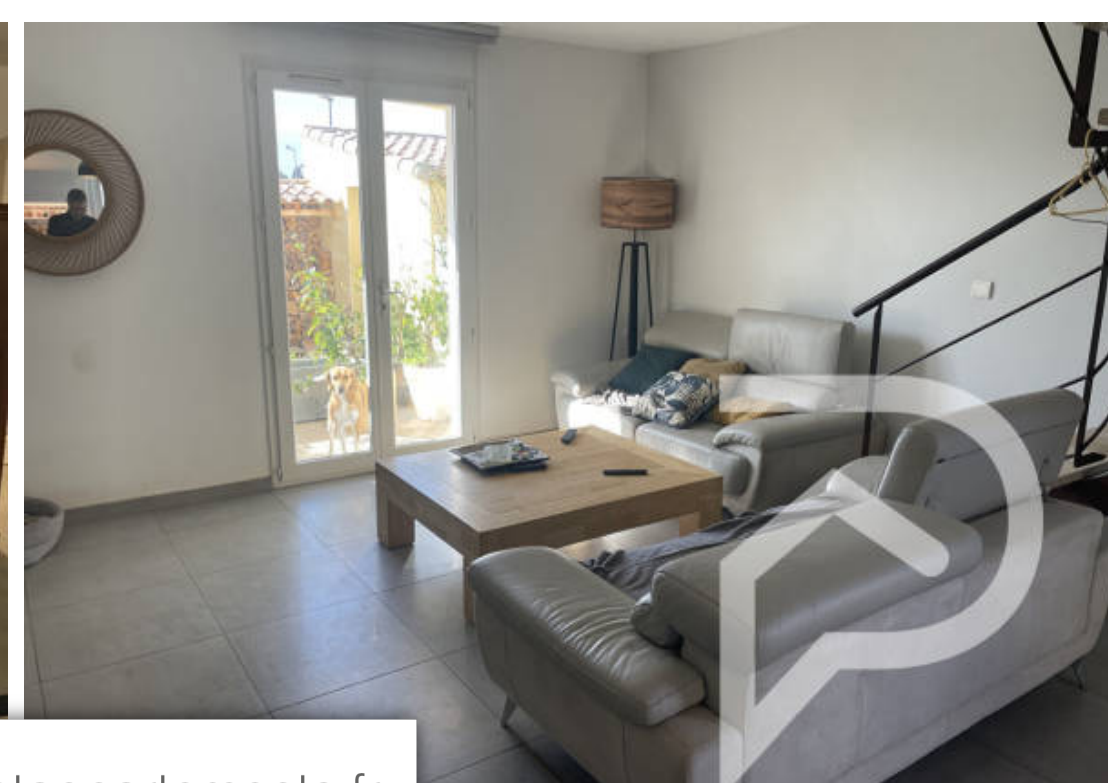

www.maisonsetappartements.fr