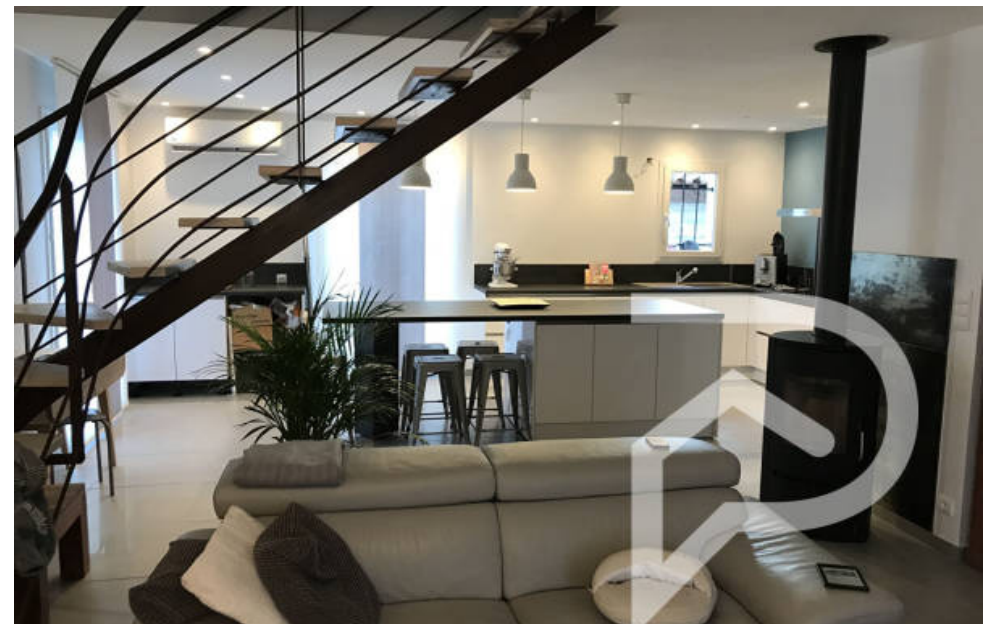

En Exclusivité Villa 4 pièces avec chambre parentale au rdc, très belle cuisine aménagée et équipée avec coin repas donnant sur le salon avec 3 orientations différentes ce qui lui permet d'avoir une très forte luminosité. Par son emplacement en angle de rue, elle dispose d'un extérieur très agréable avec piscine, cuisine d'été, terrasse et son abri de jardin. Pour plus d'informations Grégory Valaize 0684190557

STEPHANE PLAZA IMMOBILIER

75 BOULEVARD DE VERDUN - 34200 SÈTE

[Contacter l'agence](#)

[Voir tous les biens de cette agence](#)