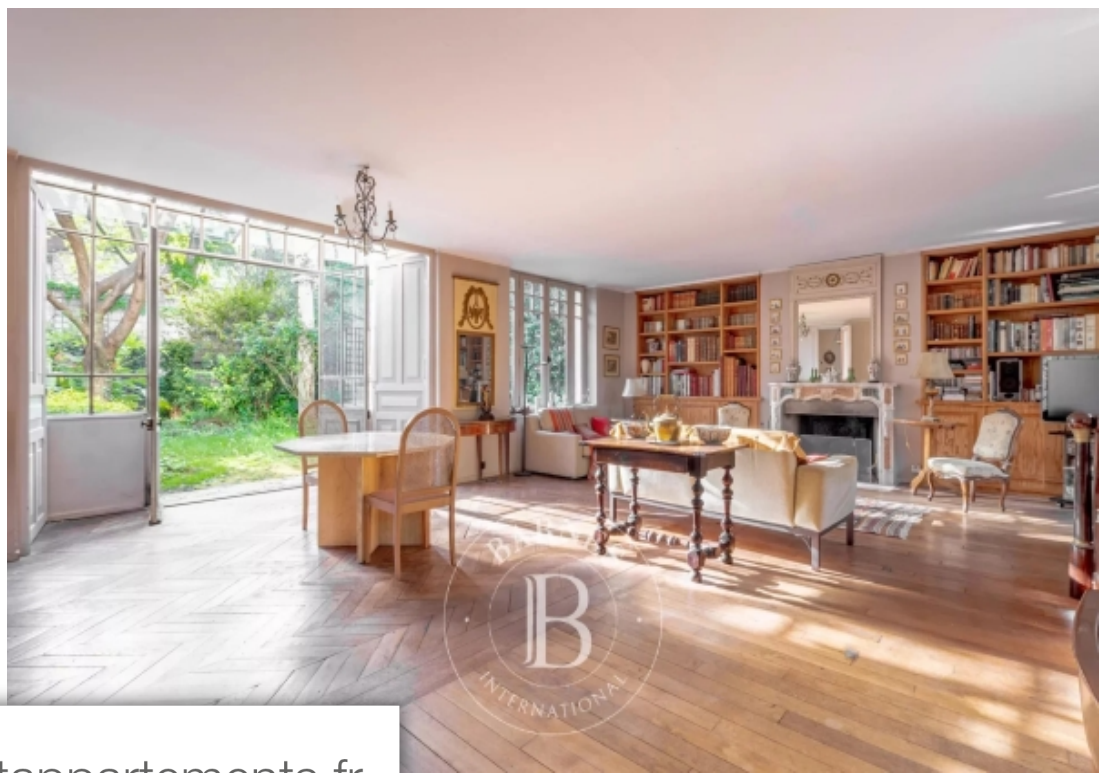

www.maisonsetappartements.fr