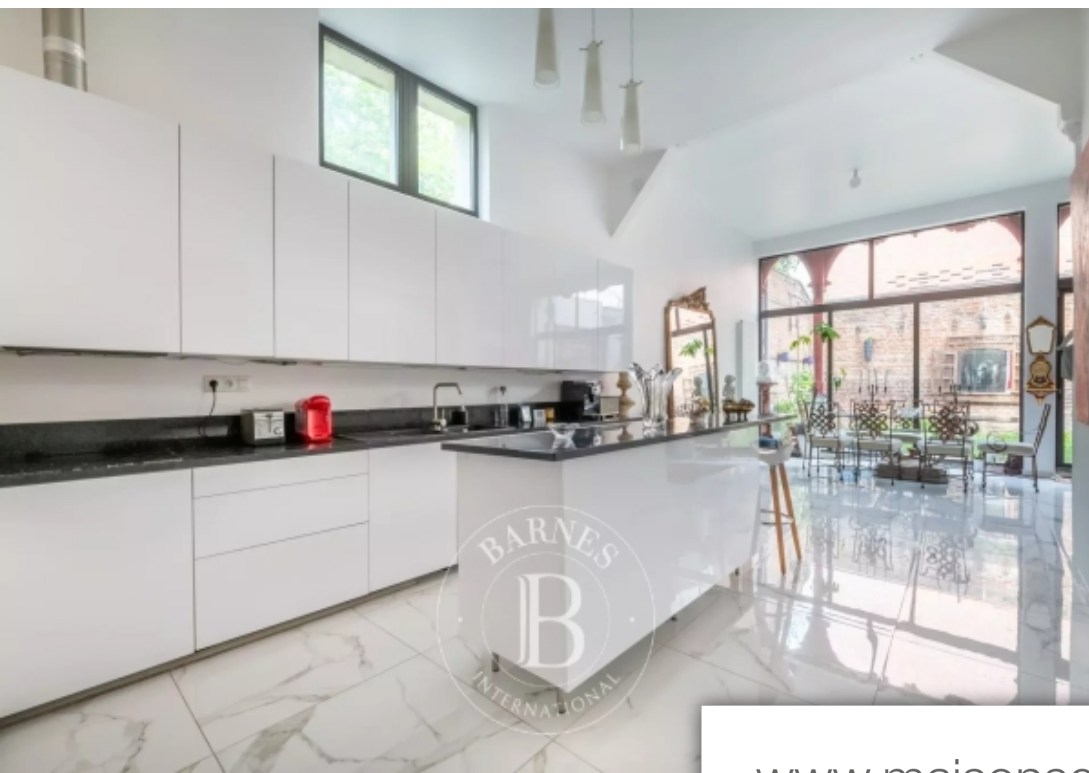

www.maisonsetappartements.fr