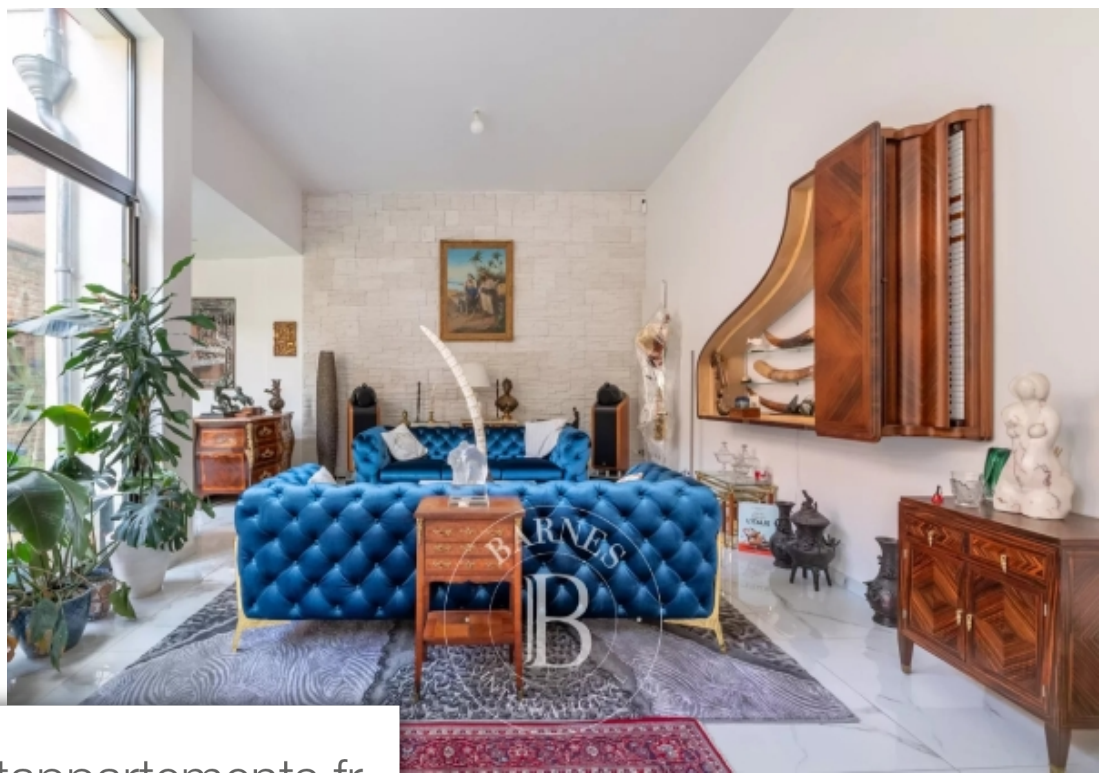

www.maisonsetappartements.fr