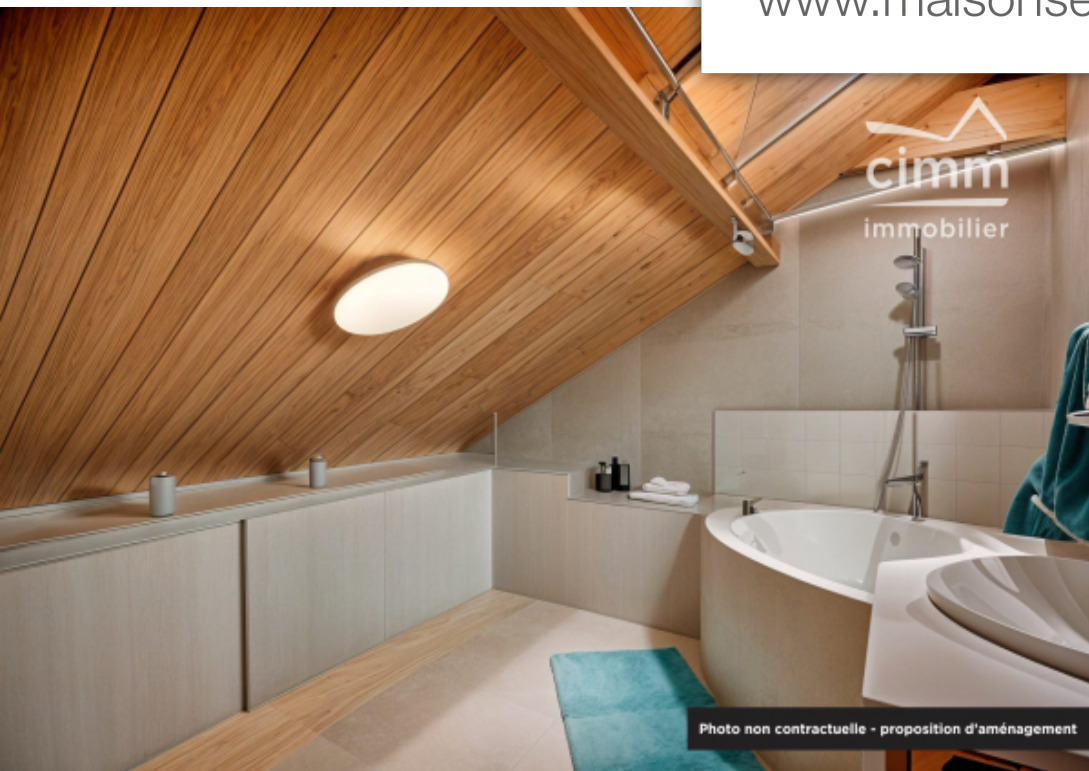

Photo non contractuelle - proposition d'aménagement