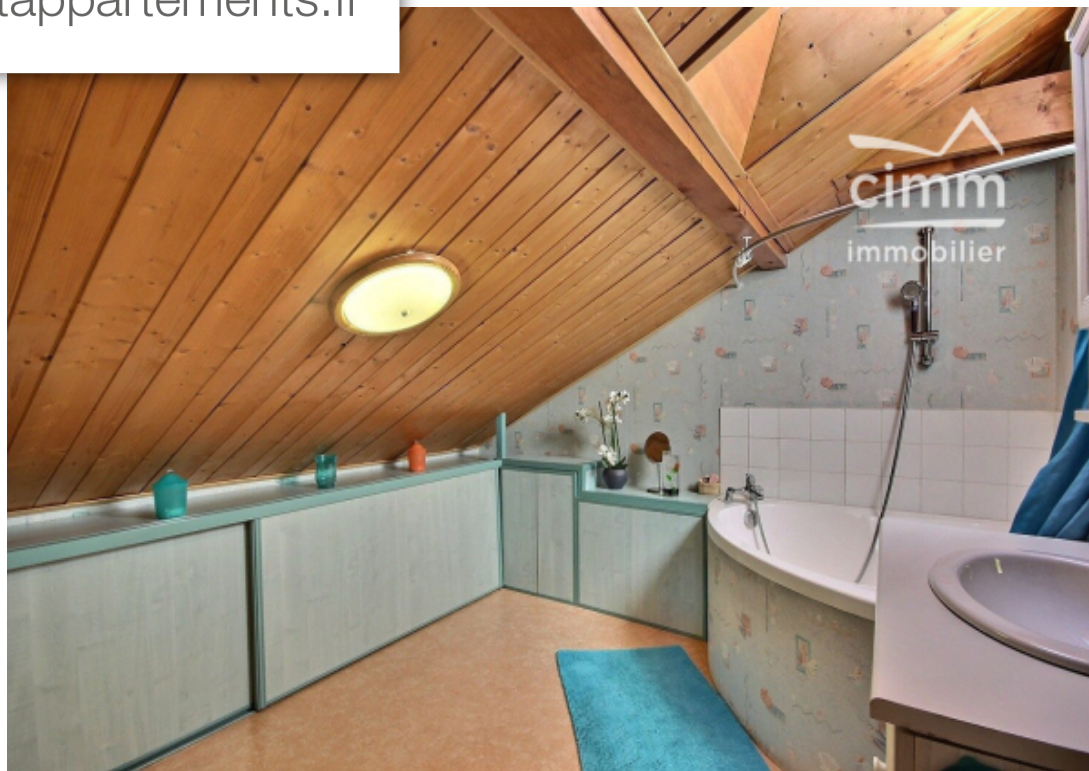

Photo non contractuelle - proposition d'aménagement