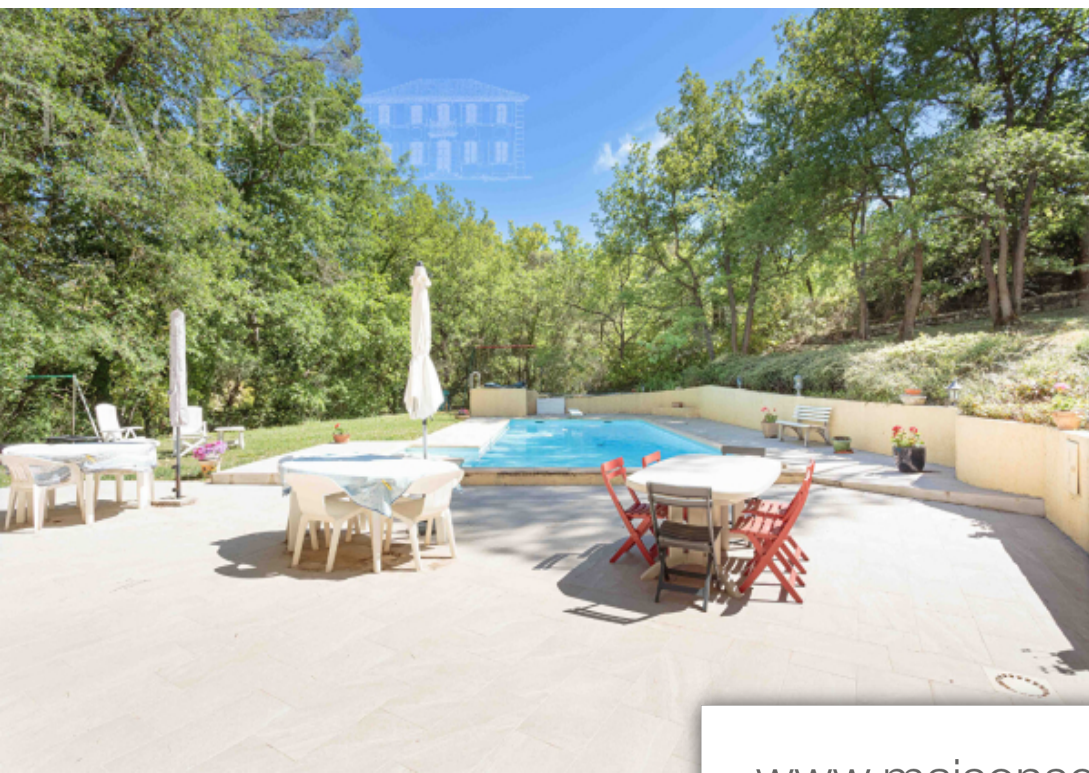

www.maisonsetappartements.fr