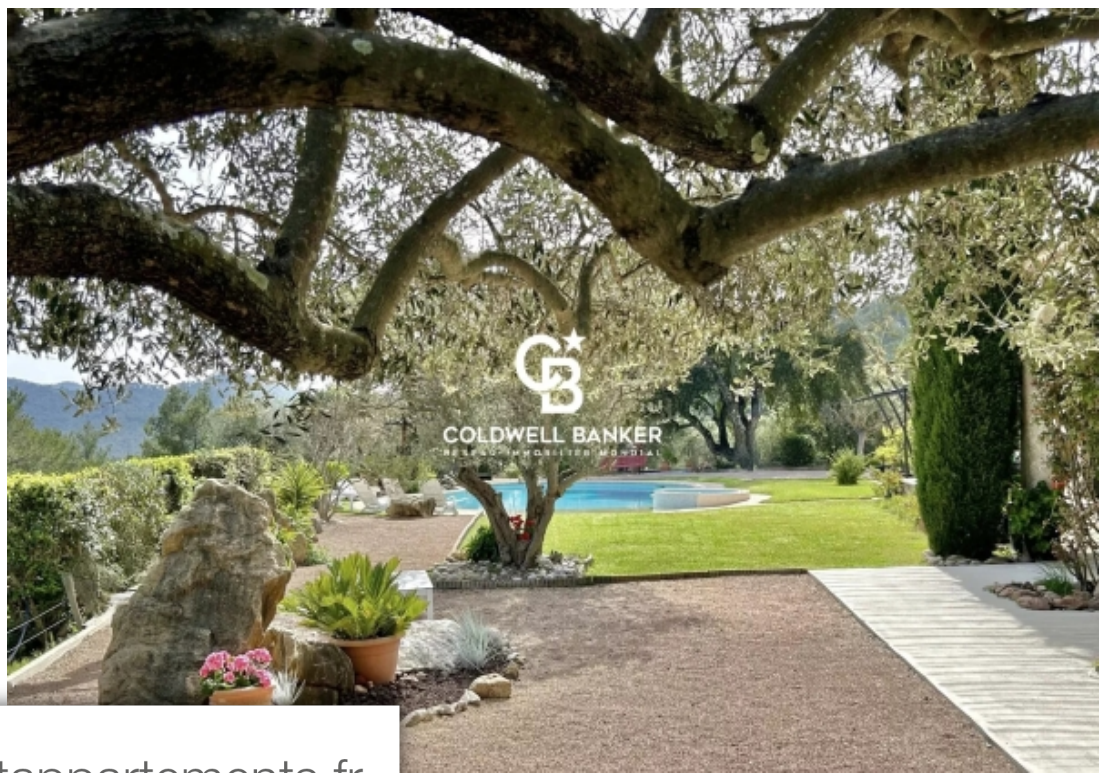

www.maisonsetappartements.fr