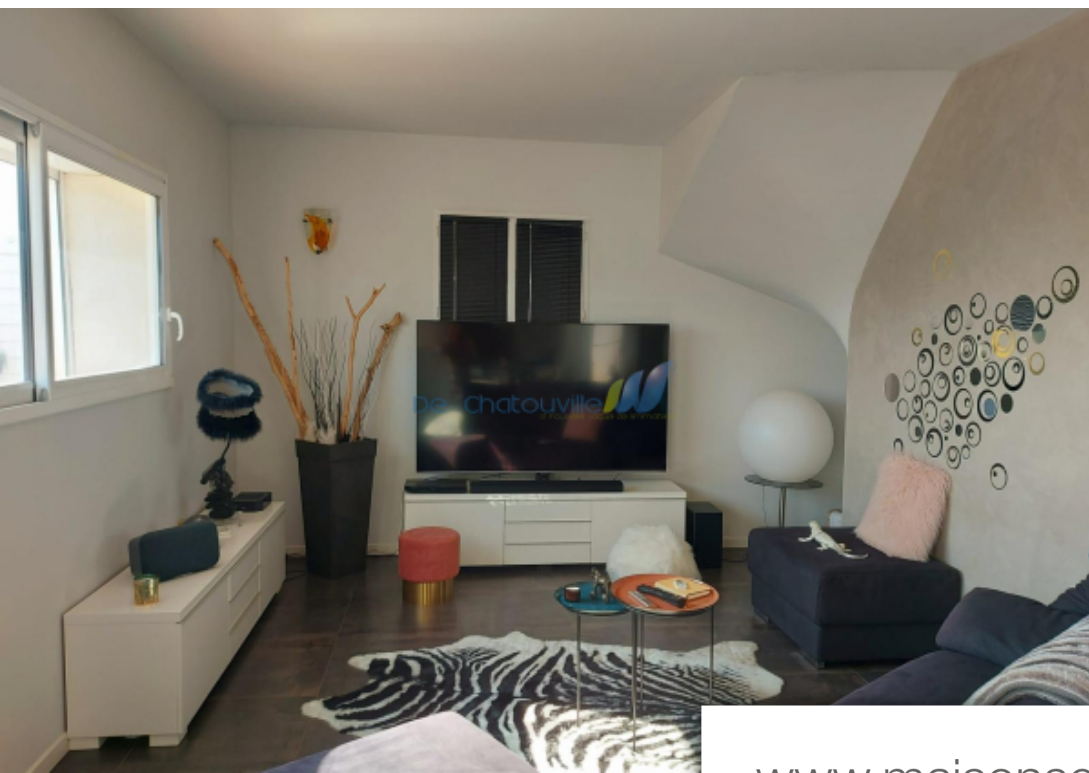

www.maisonsetappartements.fr