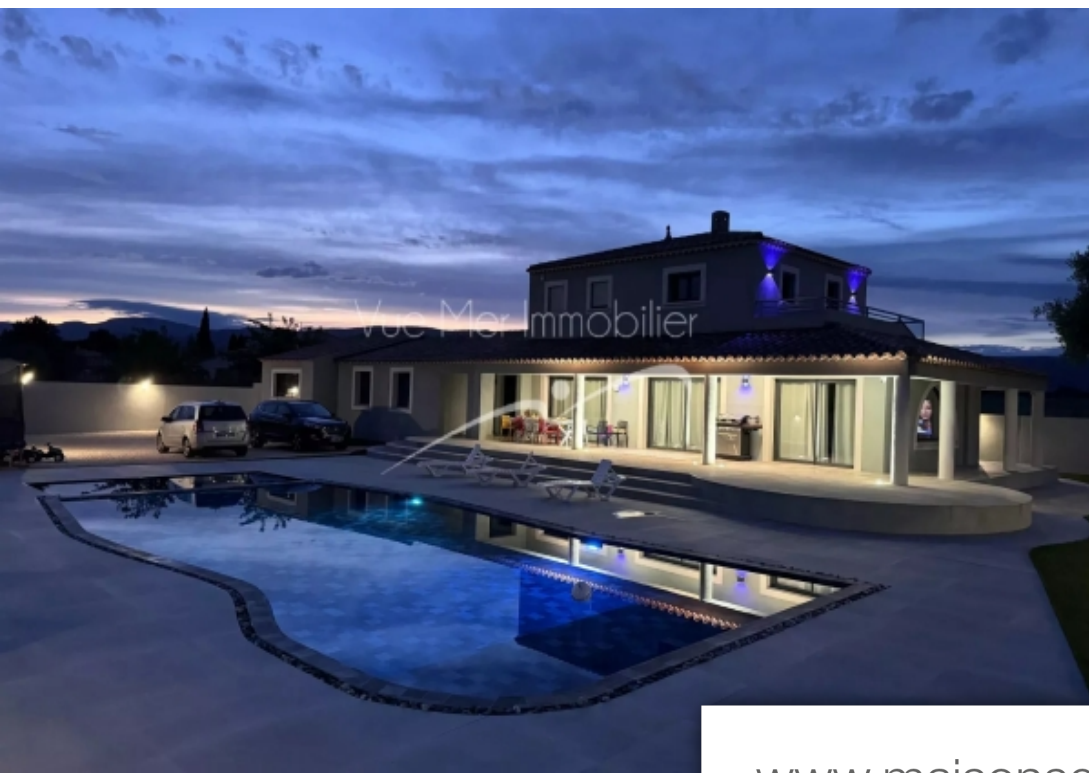

www.maisonsetappartements.fr