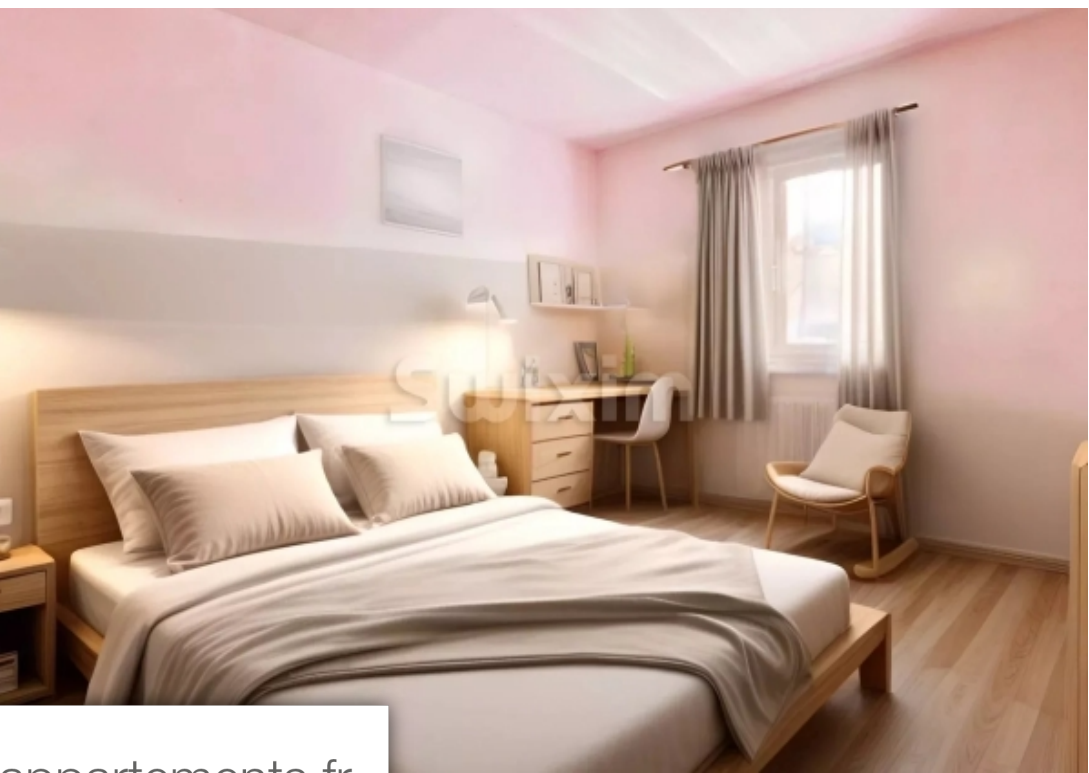

www.maisonsetappartements.fr