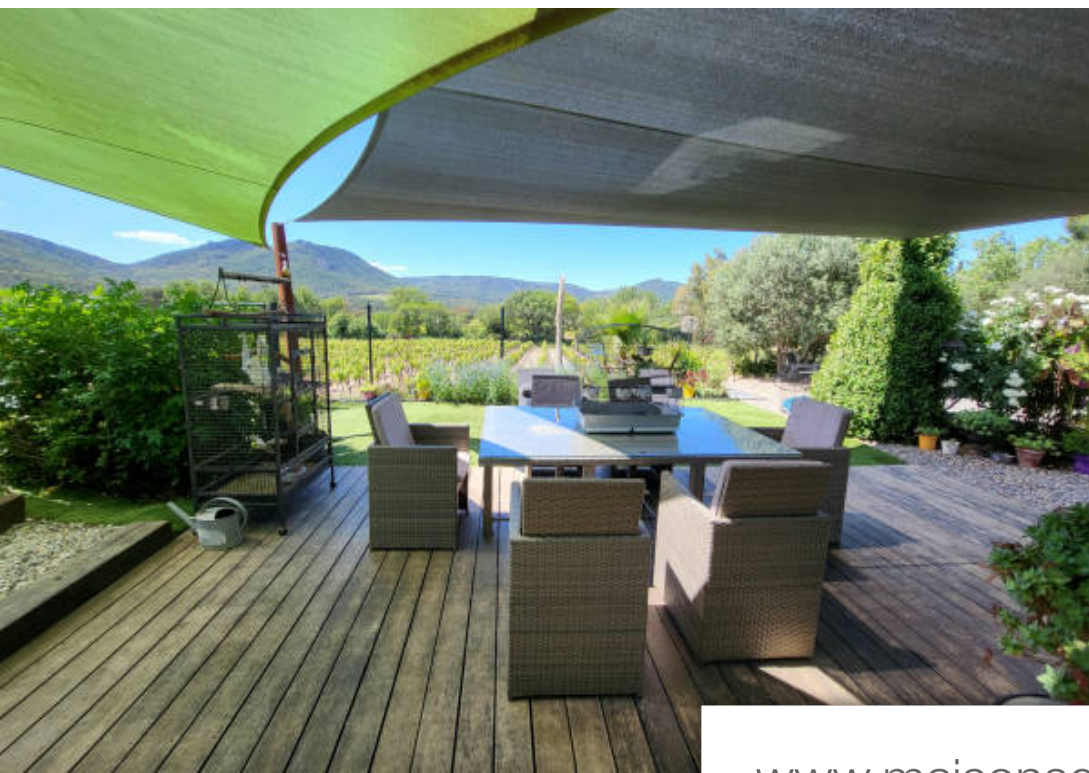

www.maisonsetappartements.fr

PREMIERE AVENUE