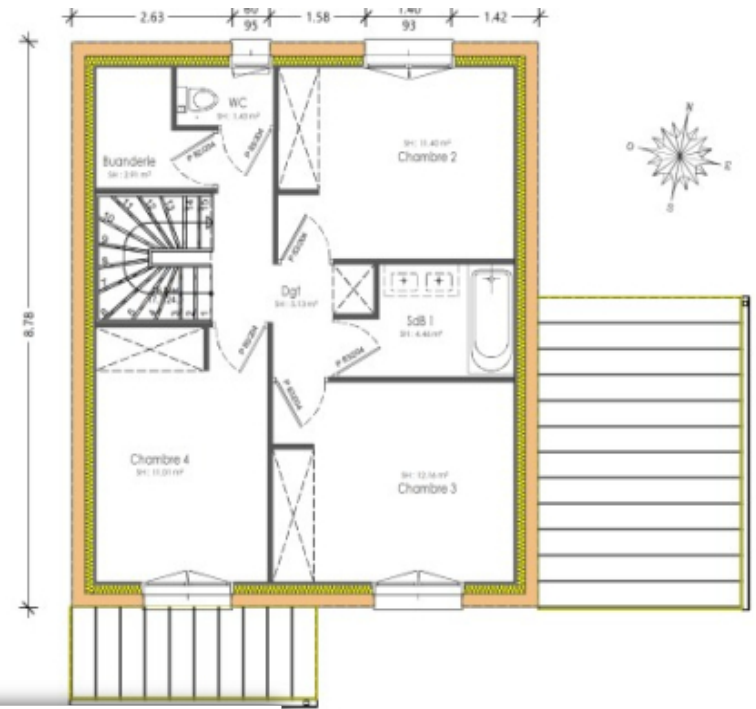

www.maisonsetappartements.fr