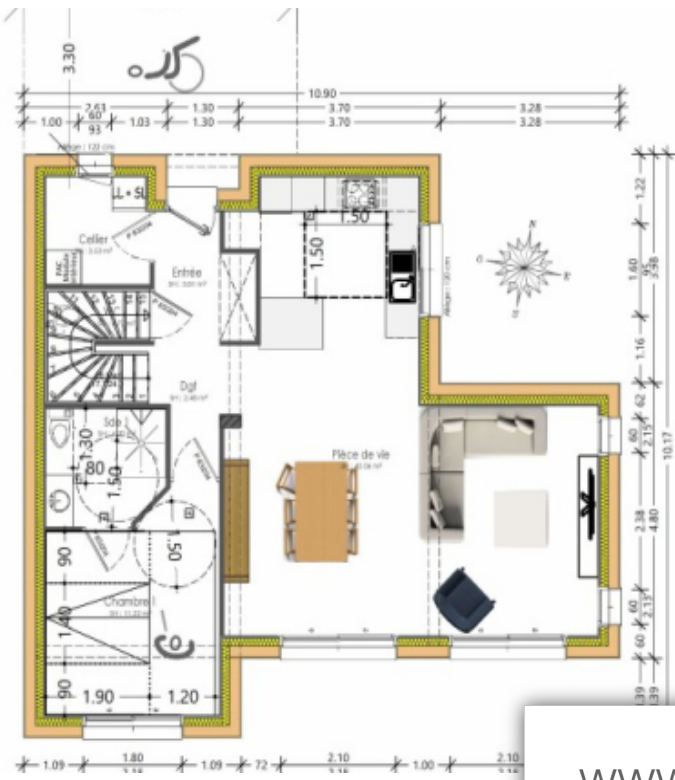

www.maisonsetappartements.fr