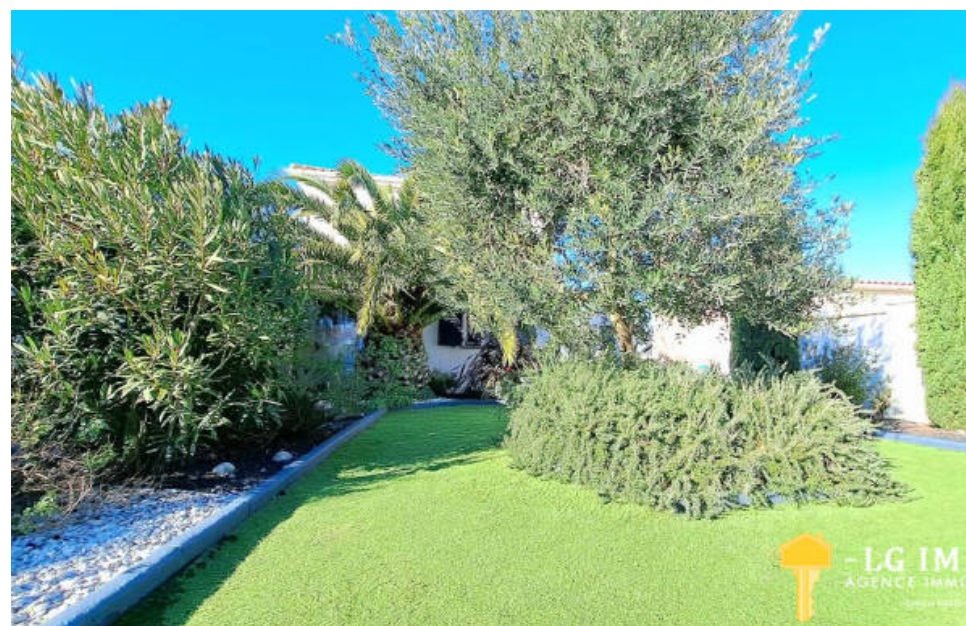

Royan, quartier Super U et lac de la métairie, à 12mn à pied de la plage de Pontailac, et 15mn du marché , magnifique pavillon de 137 m2 aux prestations remarquables édifié sur un terrain arboré de 511m2. Il est composé d'une entrée extérieure fermée de 3.5m2 avec au Rez de chaussée une entrée avec placard et WC lave mains desservant une belle pièce de vie lumineuse de 50m2 avec espace salon / salle a manger donnant sur deux terrasses extérieures opposées à utiliser suivant les saisons et une cuisine semi ouverte entièrement équipée de 13,5m2 pouvant être facilement fermée si besoin. Une suite parentale de 15.5m2 composée d'une chambre et d'une salle d'eau, très appréciable pour les personnes souhaitant vivre de plein pied , une buanderie/ cellier et un garage carrelé complètent ce niveau . A l'étage un pallier de 4.9m2 dessert 3 belles chambres de 12 à 13,4 m2 et une belle salle d'eau avec WC de 7.4m2. Le plus de cette maison est sans aucun doute ses prestations de qualité comprenant le chauffage au sol au RdC , un poêle a bois neuf avec conduit pour chauffer l'étage qui possède aussi des convecteurs .un adoucisseur d'eau ,des doubles vitrages a battant avec volets électriques ...

AGENCE LG IMMO

1B QUAI DES PECHEURS 17120 Mortagne sur Gironde - 17120 ARCES

[Contacter l'agence](#)

[Voir tous les biens de cette agence](#)