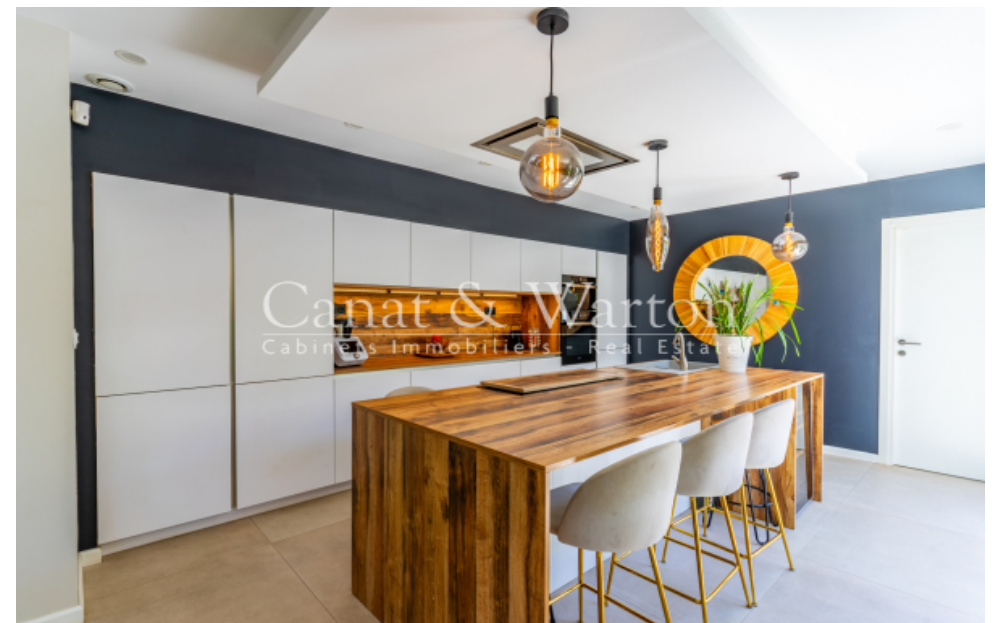

Sanary Véritable coup de coeur pour cette villa d'architecte de 141 m2, mitoyenne, sur une parcelle de 350 m2, quartier la morvenède. Sublime villa contemporaine doté d'une magnifique piscine moderne chauffé. Elle se compose au rez-de-chaussé d'un vaste salon/salle à manger avec cuisine ouverte de 60 m2, une suite parentale avec salle d'eau donnant sur la piscine, un coin buanderie et wc séparé. A l'étage, 3 belles chambres, 2 salles d'eau et wc séparé. Un agréable extérieur chaleureux avec terrasse sans vis à vis, au calme, parfait ce bien. Prestation haut de gamme : climatisation ...

Sanary a real favorite for this architect-designed villa of 141 m2, semi-detached, on a plot of 350 m2, in the morvenède district. Sublime contemporary villa with a magnificent modern heated swimming pool. It consists on the ground floor of a large living/dining room with open kitchen of 60 m2, a master suite with bathroom overlooking the swimming pool, a laundry area and separate wc. Upstairs, 3 beautiful bedrooms, 2 bathrooms and separate wc. A pleasant, warm exterior with a terrace not overlooked, in a quiet area, perfect for this property. High-end service: reversible air conditioning, ...

CANAT & WARTON HYÈRES

48 avenue Gambetta - 83400 HYÈRES

[Contacter l'agence](#)

[Voir tous les biens de cette agence](#)