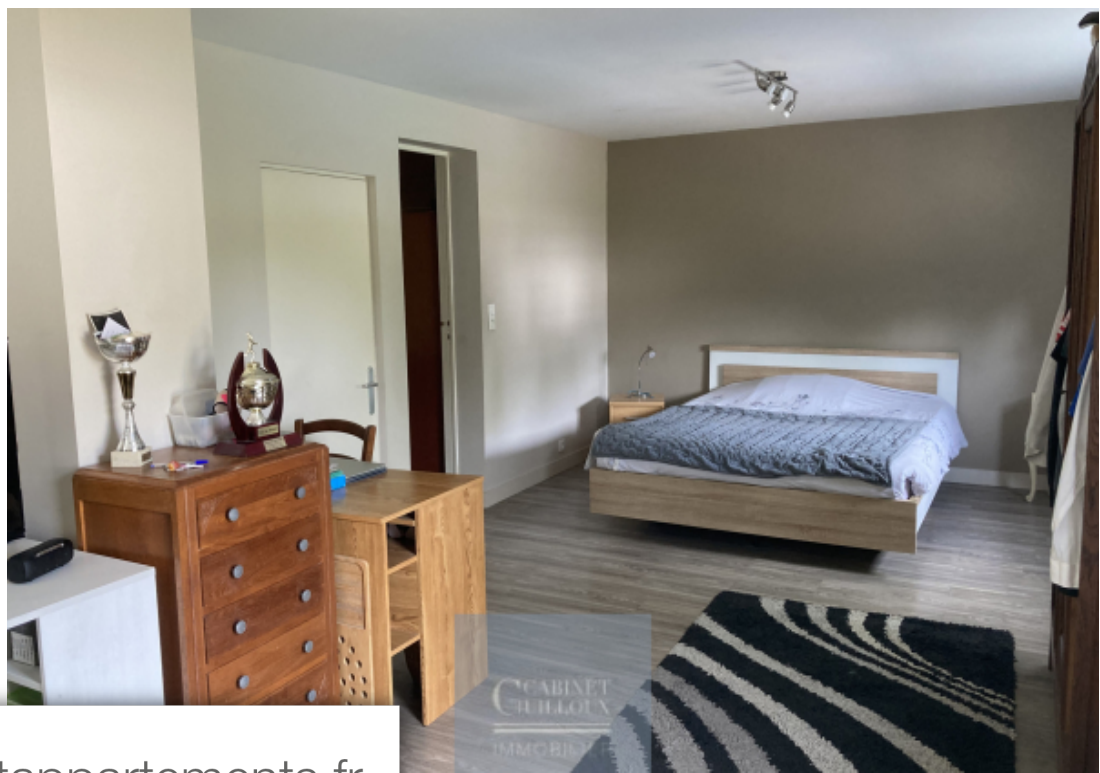

www.maisonsetappartements.fr