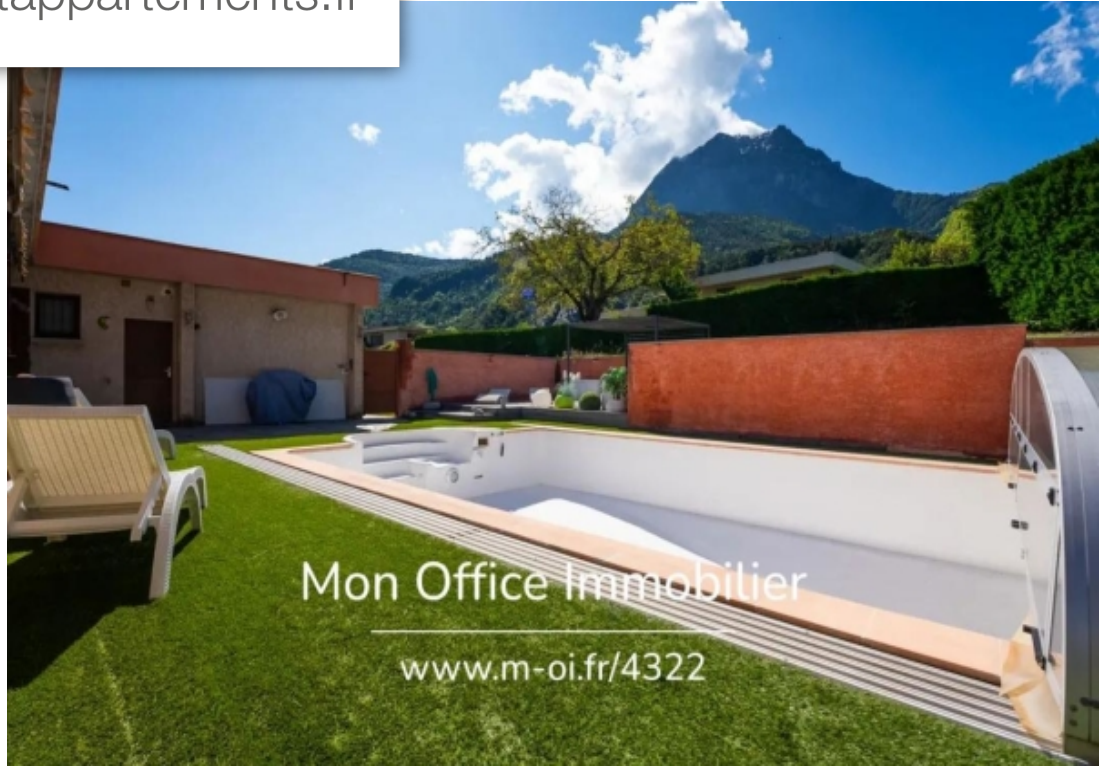

Mon Office Immobilier
www.m-oi.fr/4322