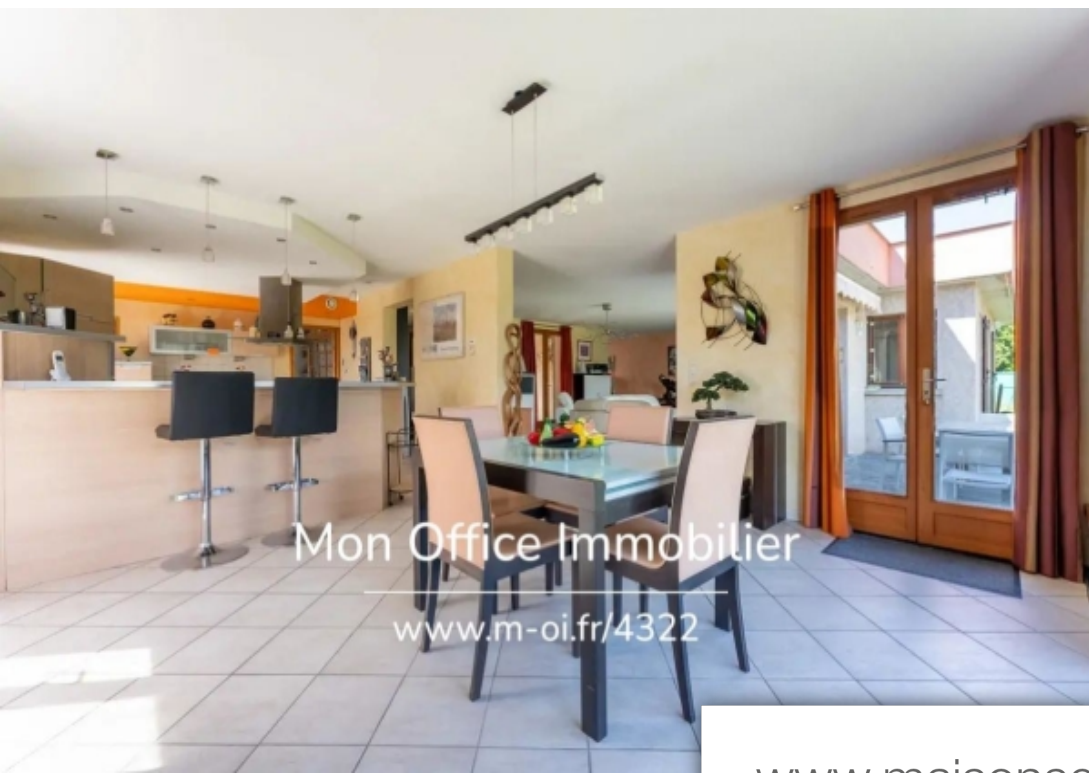

Mon Office Immobilier
www.m-oi.fr/4322