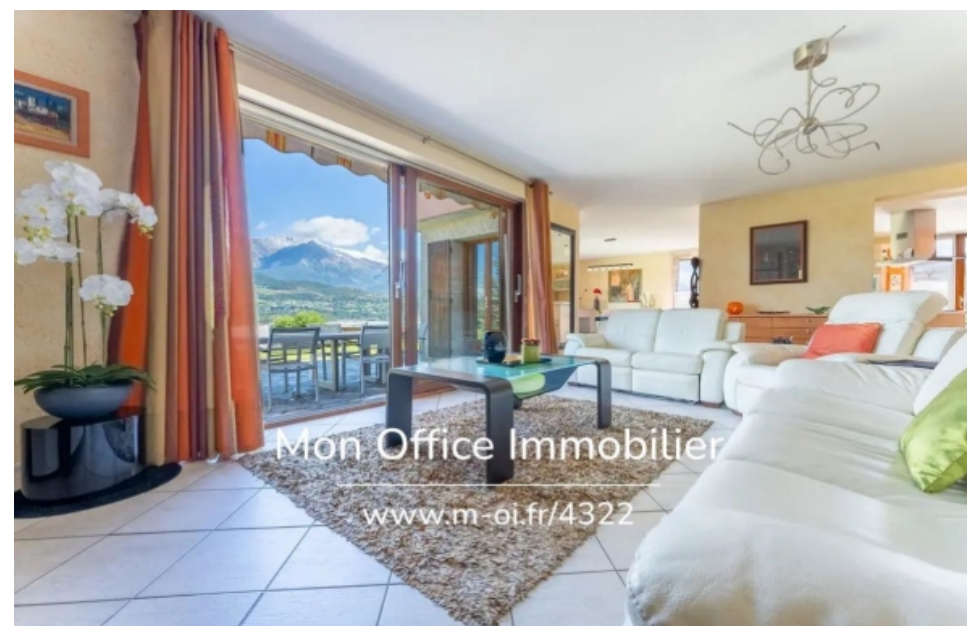

L'adresse du bien, la vidéo de visite virtuelle et toutes les informations financières sont disponibles en ligne sur le site de mon office immobilier avec la référence 4322-Ile (lien direct sur les photos)! l'office immobilier de savines le lac vous présente à la vente une maison de plain pied sur un terrain de 1950m² doté d'une vue lac. Situation et contexte : niché dans un paisible quartier résidentiel de savines le lac, la propriété permet d'accéder facilement aux commodités locales ainsi qu'aux loisirs nautiques et naturels du lac de serre-ponçon. Description intérieure : l'entrée s'ouvre sur un espace de vie lumineux intégrant un séjour, une salle à manger, et une cuisine ouverte, le tout s'étendant sur une superficie généreuse avec vue sur le lac et les montagnes (aiguilles de chabrières). Coin nuit : la partie nuit se compose de trois chambres spacieuses, disposant de tout le confort nécessaire, avec une salle de bain et un wc séparé. Avantages extérieurs : la maison bénéficie d'une piscine avec système de couverture. Un garage de 50 m² complète les aménagements extérieurs, avec ample espace pour rangement ou Véhicules. Prestations complémentaires : en plus de ses atouts intérieurs ...

MON OFFICE IMMOBILIER

15 Cours Mirabeau - 13100 AIX-EN-PROVENCE

[Contacter l'agence](#)

[Voir tous les biens de cette agence](#)