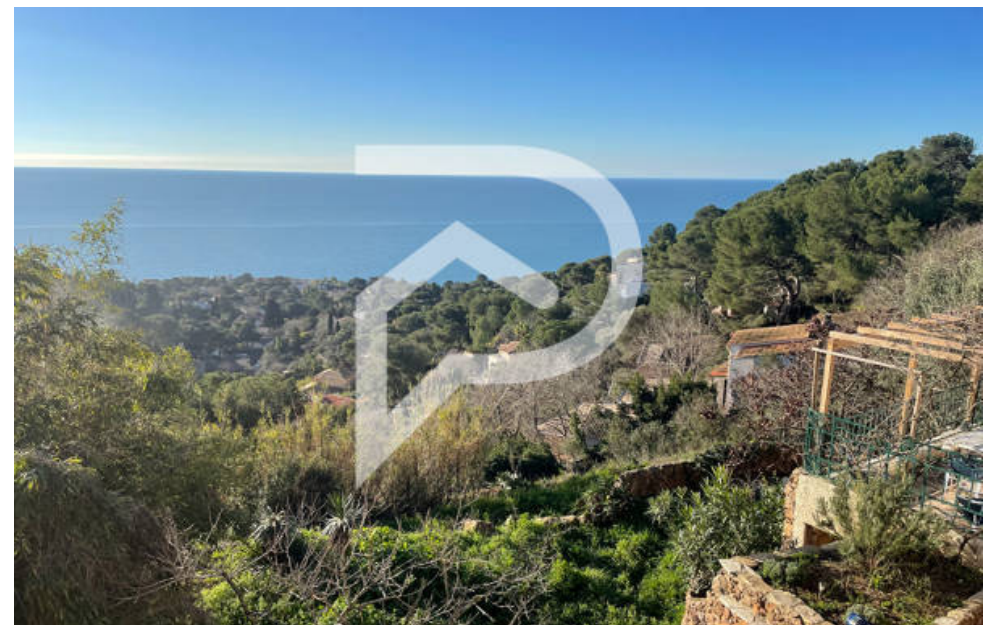

A l'abri des vents et une vue rare sur la mer cette maison inversé de 190 m2 sur trois niveaux Mérite un bon rafraichissement pour vite être exceptionnelle au rez-de-chaussé : 1 garage et un accès ascenseur obsolète le reste de la maison se compose en descendant sur les niveaux du dessous de 3 chambres, un salon séjour donnant sur terrasse et toujours avec la grande bleue en fond d'écran en fin au plus bas une Dépendance de type t3 de plus cette maison dispose D ' un ascenseur intérieur la visiter c'est mieux la comprendre et mieux la comprendre c'est très perturbant a vous de choisir jacques perisse (ei) agent commercial - numéro rsac : 511028961 - montpellier.

STEPHANE PLAZA IMMOBILIER

75 BOULEVARD DE VERDUN - 34200 SÈTE

[Contacter l'agence](#)

[Voir tous les biens de cette agence](#)