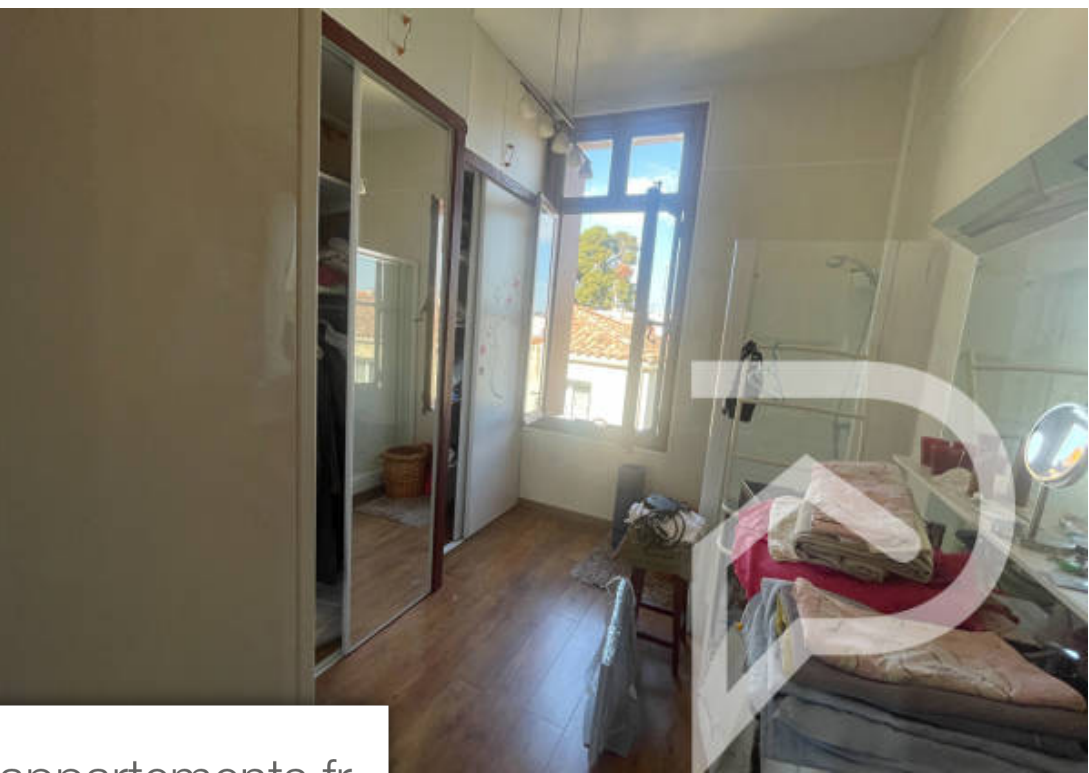

www.maisonsetappartements.fr