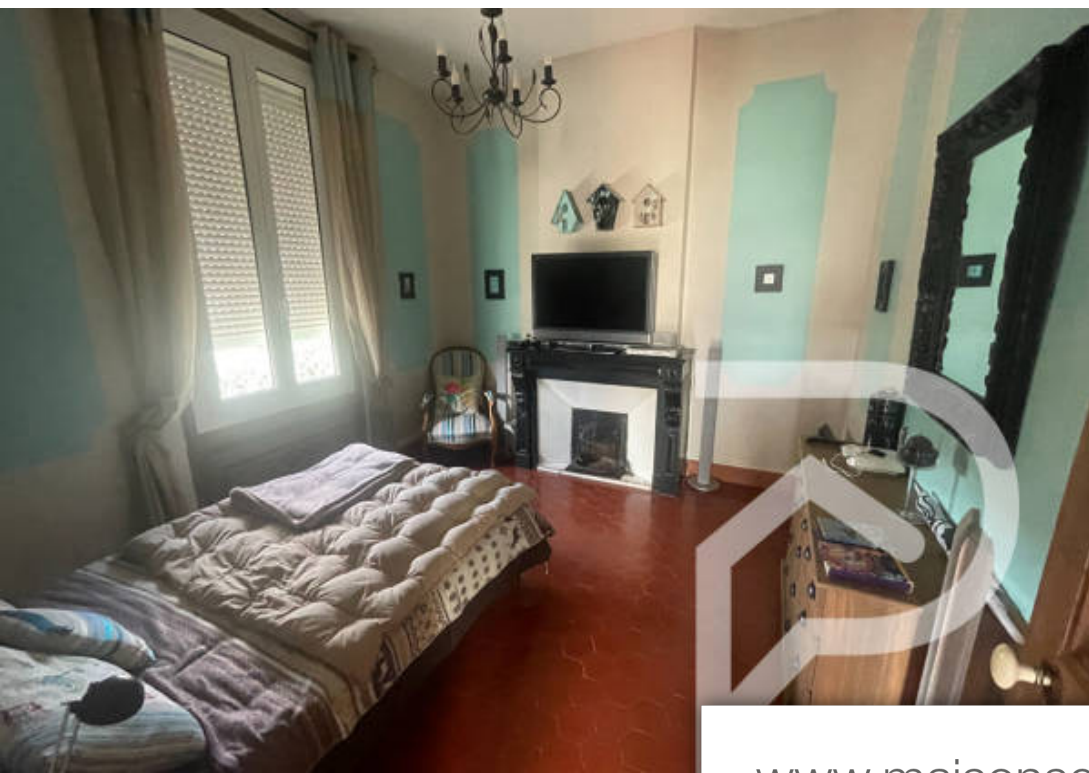

www.maisonsetappartements.fr