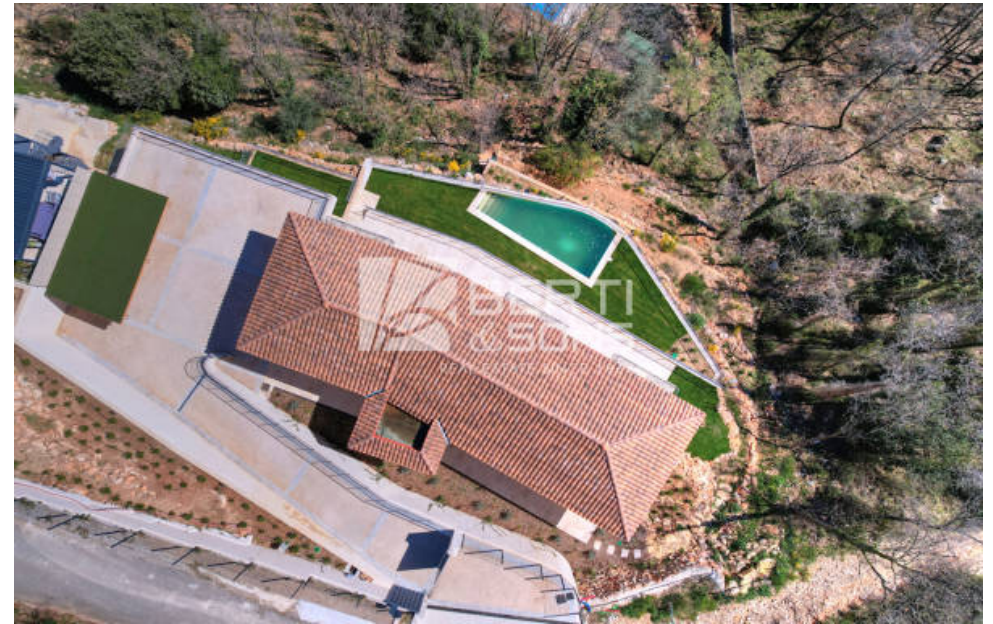

Le Groupe Berti & Sons vous propose en co-exclusivité à la vente cette belle propriété neuve. Situation exceptionnelle - Spéracèdes à 3 minutes de Cabris, ultra résidentiel, avec une vue panoramique sur la Côte, les deux villages de Cabris et Spéracèdes, les île de Lérins et le lac de St Cassien. Grande Villa 4 chambres + 4 salles de bains sur 2 niveaux, un vaste séjour/salle à manger/cuisine. Grands volumes. Exposée Sud . Abri voiture, piscine et terrain attenant.

The Berti & Sons Group offers you this beautiful new property for sale jointly. Exceptional location - Spéracèdes 3 minutes from Cabris, ultra residential, with a panoramic view of the Coast, the two villages of Cabris and Spéracèdes, the island of Lérins and Lake St Cassien. Large Villa 4 bedrooms 4 bathrooms on 2 levels, a large living/dining room/kitchen. Large volumes. South facing. Carport, swimming pool and adjoining land.

AGENCE DE LA POSTE

571, Avenue de Cannes - 06210 MANDELIEU-LA-NAPOULE

[Contacter l'agence](#)

[Voir tous les biens de cette agence](#)