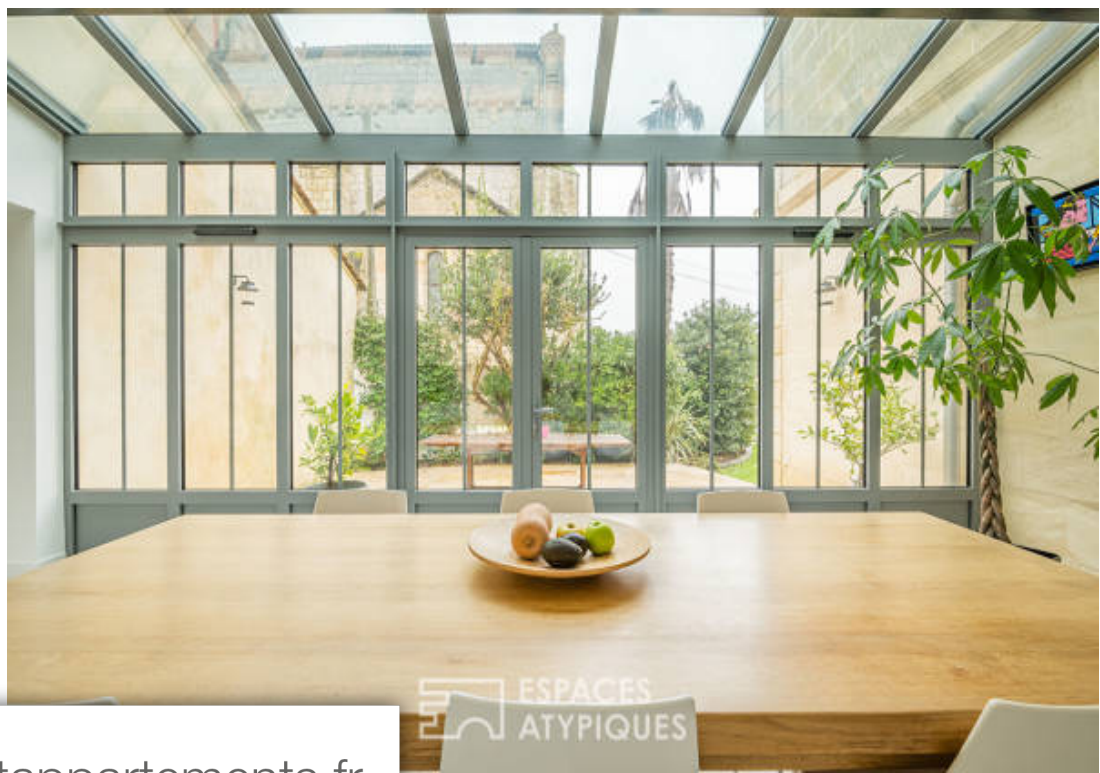

www.maisonsetappartements.fr