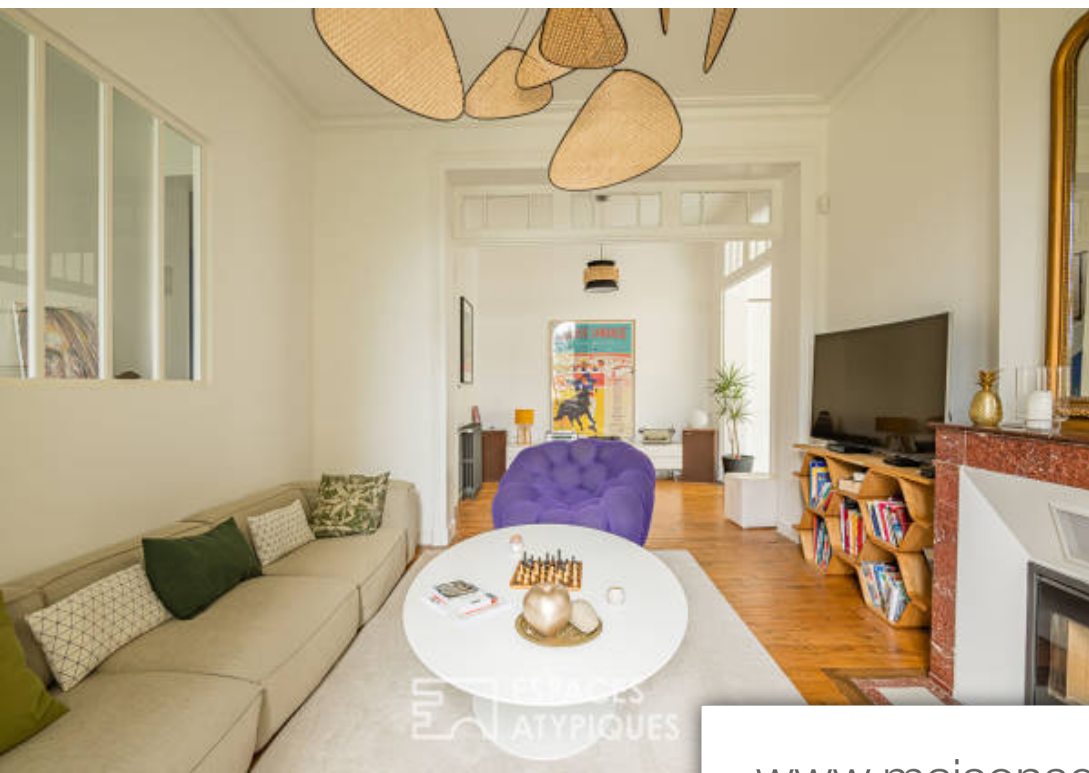

www.maisonsetappartements.fr