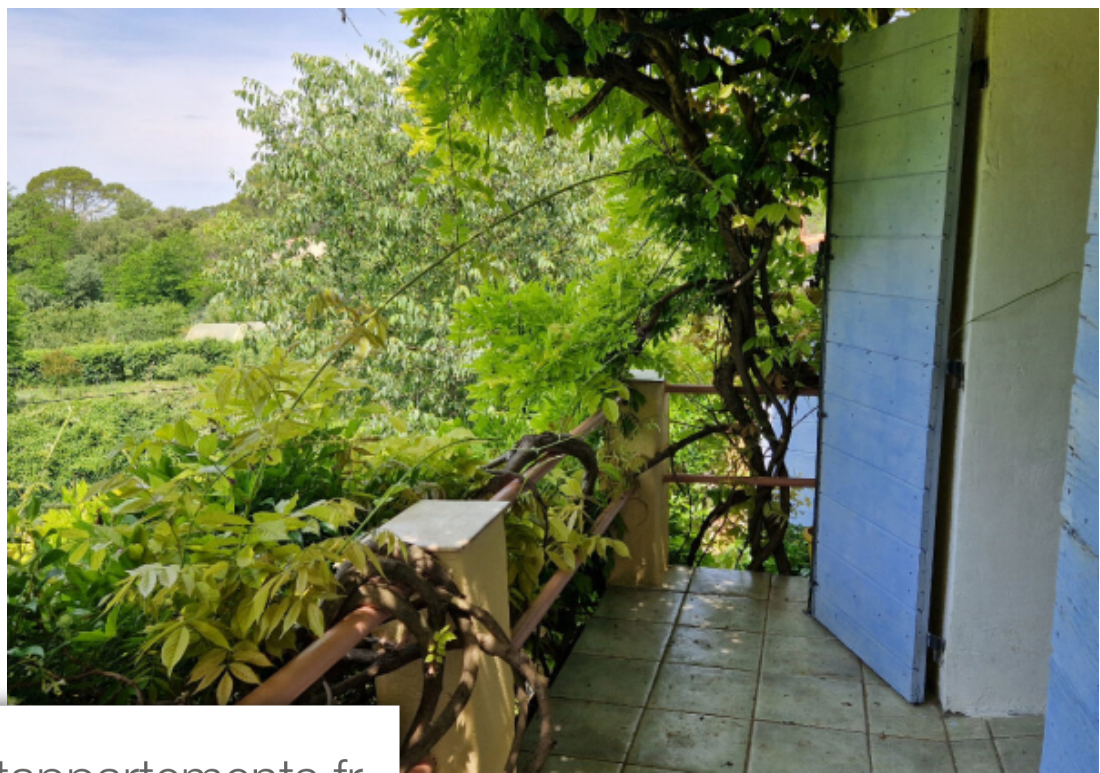

www.maisonsetappartements.fr