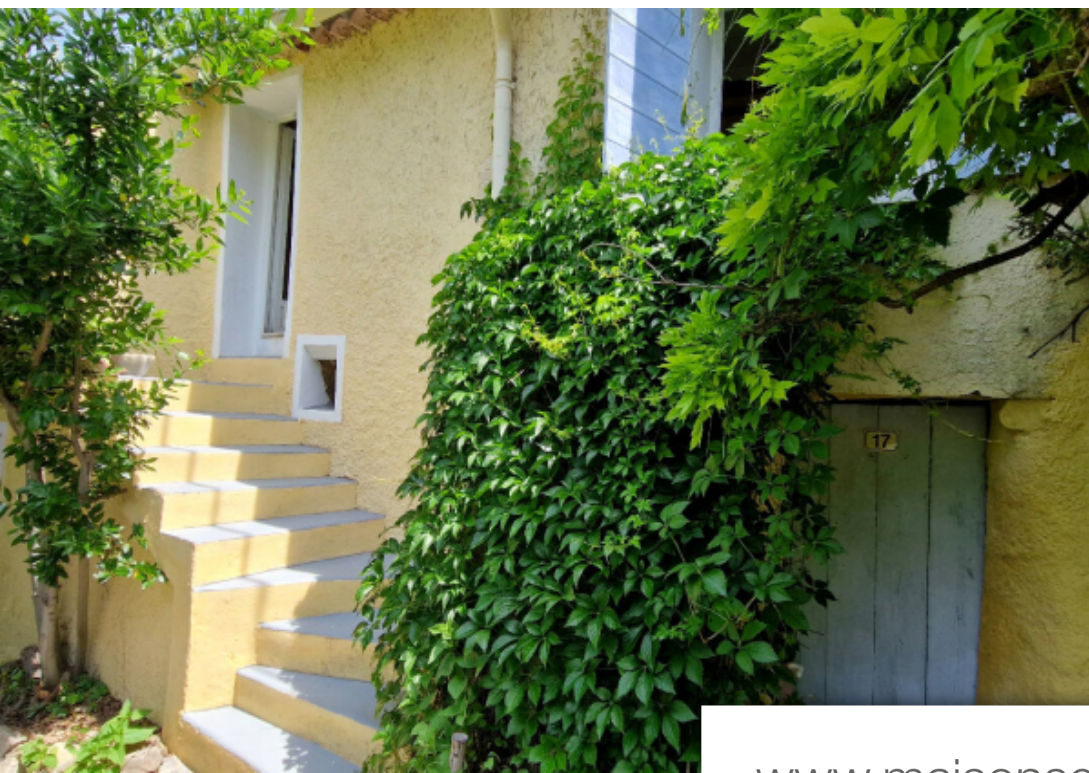

www.maisonsetappartements.fr