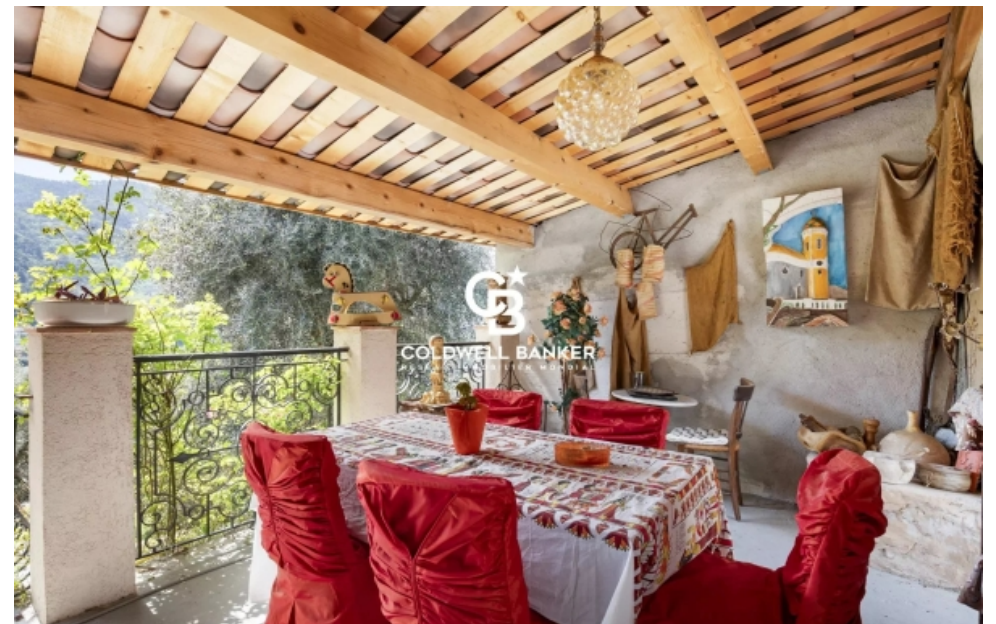

Cette authentique Bastide provençale de 380m2 est une perle rare ! Edifiée sur un terrain de 2 hectares, elle a été construite avec le charme et l'élégance du sud de la France. Cette demeure intemporelle est l'alliance parfaite du confort et de la fonctionnalité. Elle se compose de 9 chambres, 1 Bureau, 4 salles de Bains, 3 Cuisines et 3 salons/séjour. Le bien est entièrement climatisé. Côté extérieur, dans l'écrin de verdure se trouve une grande piscine et plusieurs terrasses. Vous trouverez également un jacuzzi. Plusieurs places de stationnements et une cave complètent ce bien. A noter qu'une ...

This authentic Provencal Bastide of 380m2 is a rare gem! Set in 2 hectares of land, it was built with the charm and elegance of the South of France. This timeless Bastide is the perfect blend of comfort and practicality. It comprises 9 bedrooms, 1 study, 4 bathrooms, 3 kitchens and 3 living rooms. Outside, set in the greenery, you'll find a large swimming pool and several terraces. There is also a jacuzzi. Several parking spaces and a cellar complete this property. It should be noted that part of the land is still available for building, with the possibility of constructing a 200m2 house.

COLDWELL BANKER STANDING REALTY

11 rue Chauvain - 06000 NICE

[Contacter l'agence](#)

[Voir tous les biens de cette agence](#)