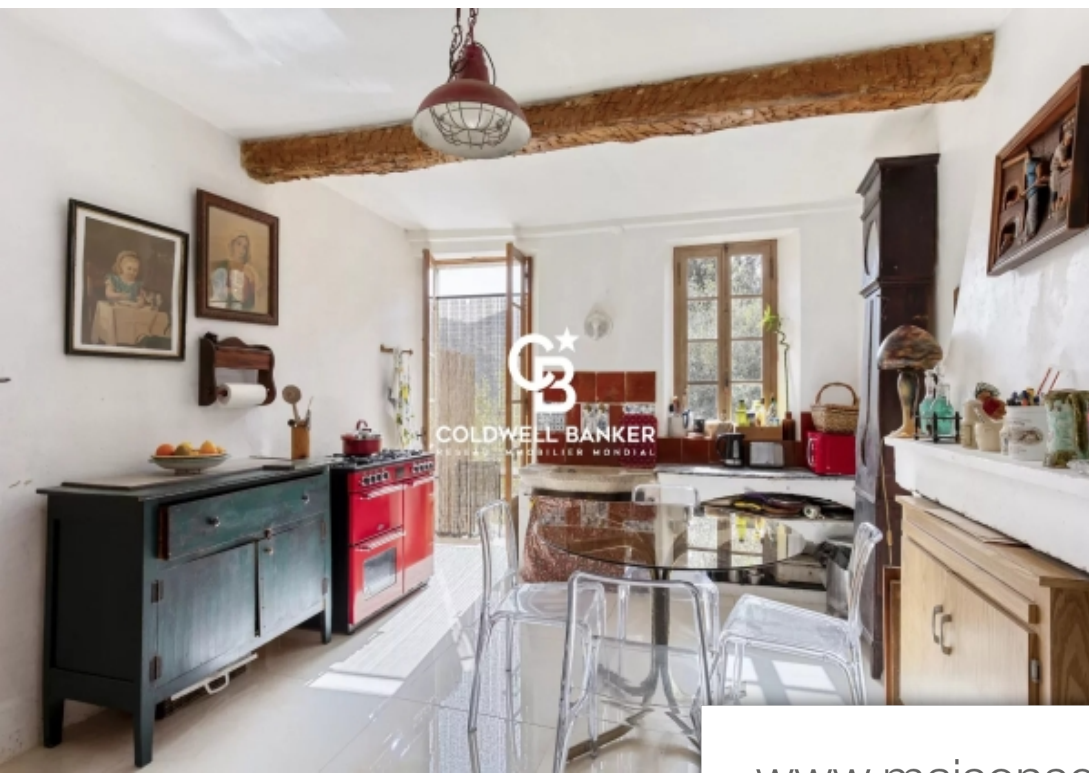

www.maisonsetappartements.fr