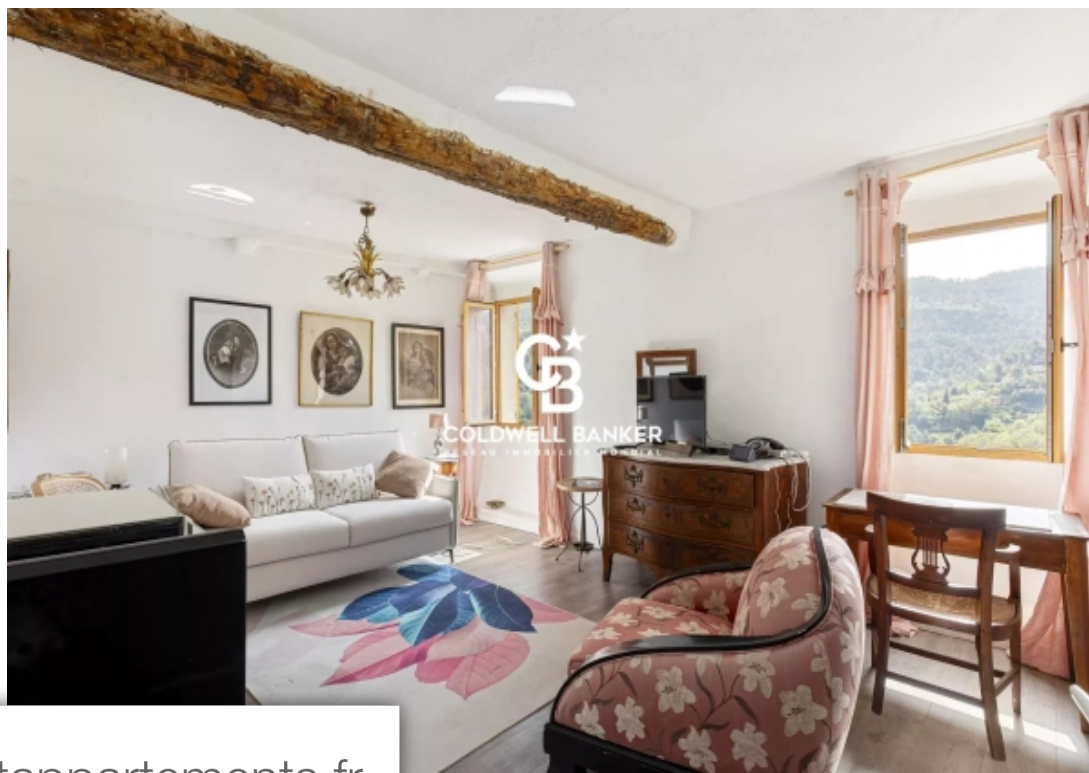

www.maisonsetappartements.fr