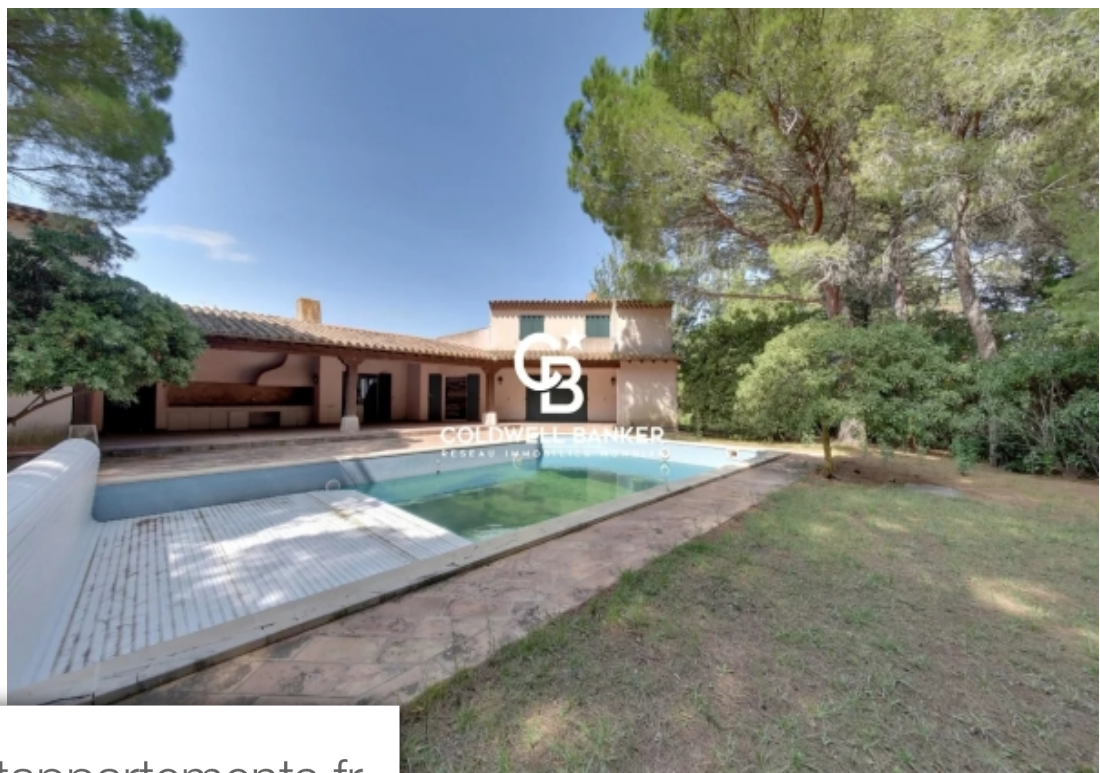

www.maisonsetappartements.fr