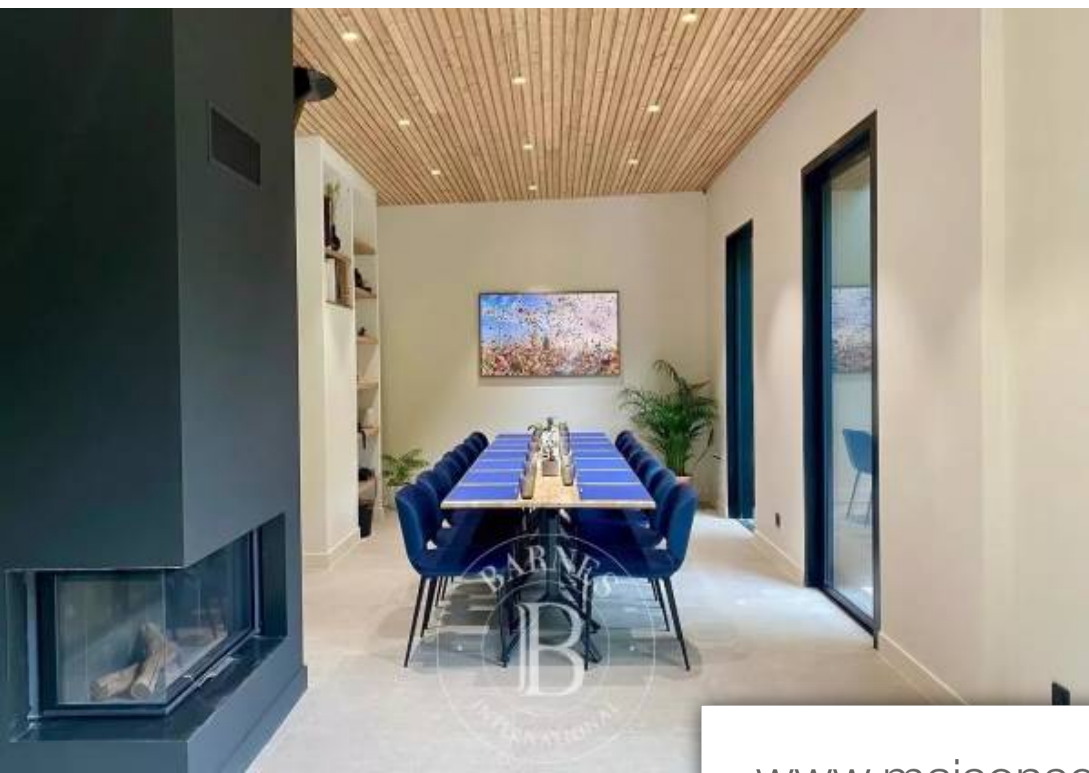

www.maisonsetappartements.fr