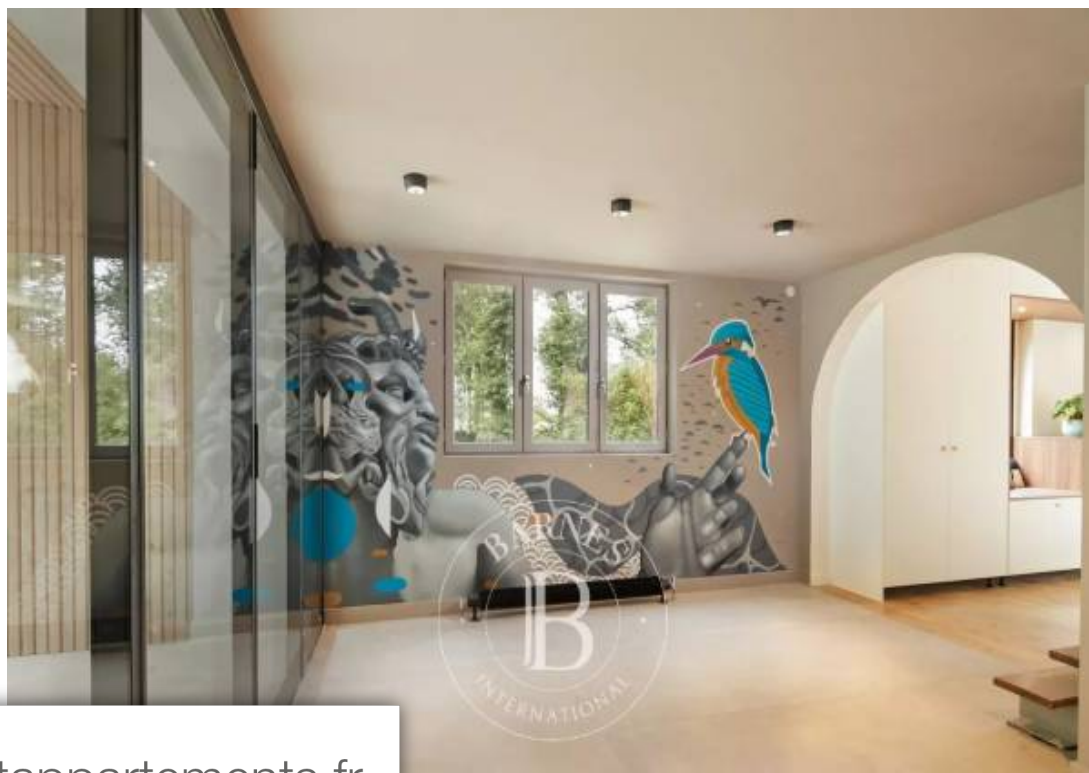

www.maisonsetappartements.fr