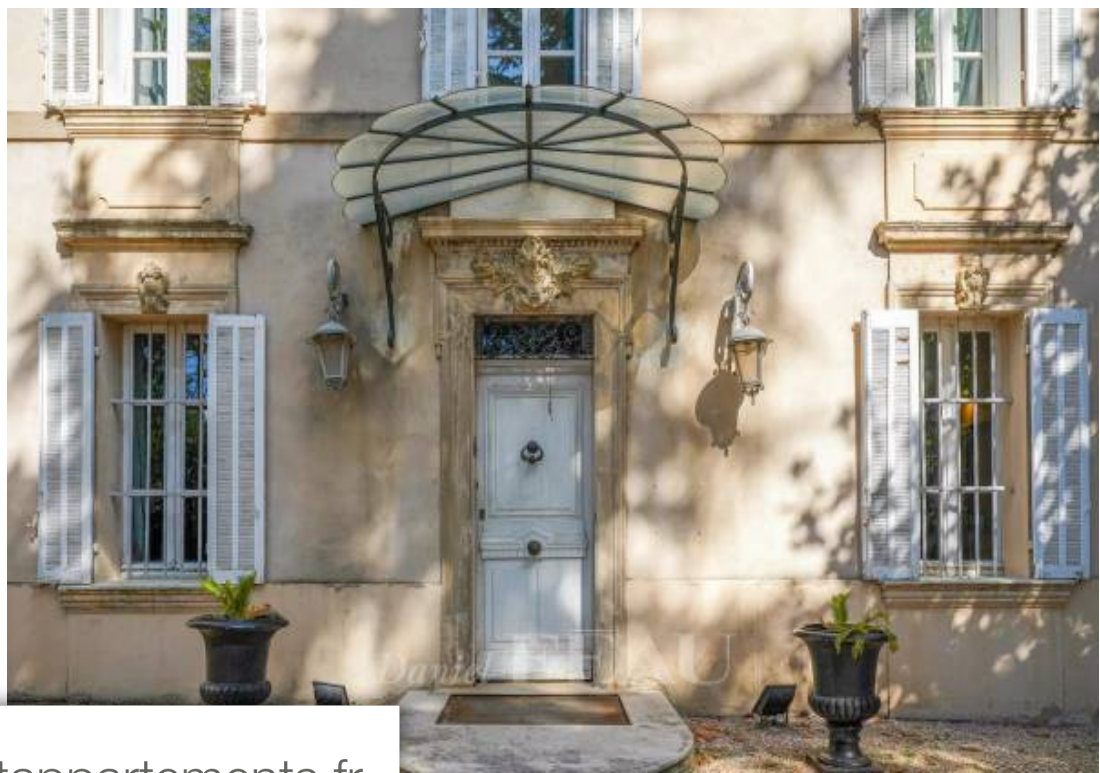

www.maisonsetappartements.fr