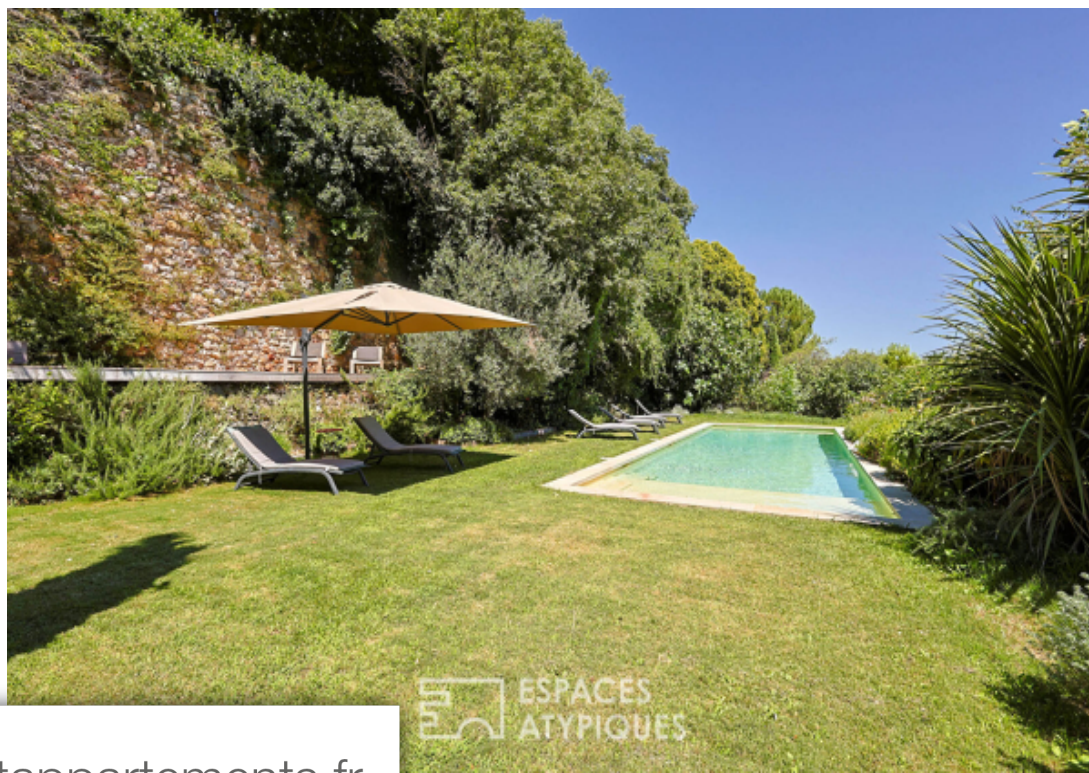

ESPACES
ATYPIQUES

ESPACES
ATYPIQUES

www.maisonsetappartements.fr

ESPACES
ATYPIQUES

ESPACES
ATYPIQUES