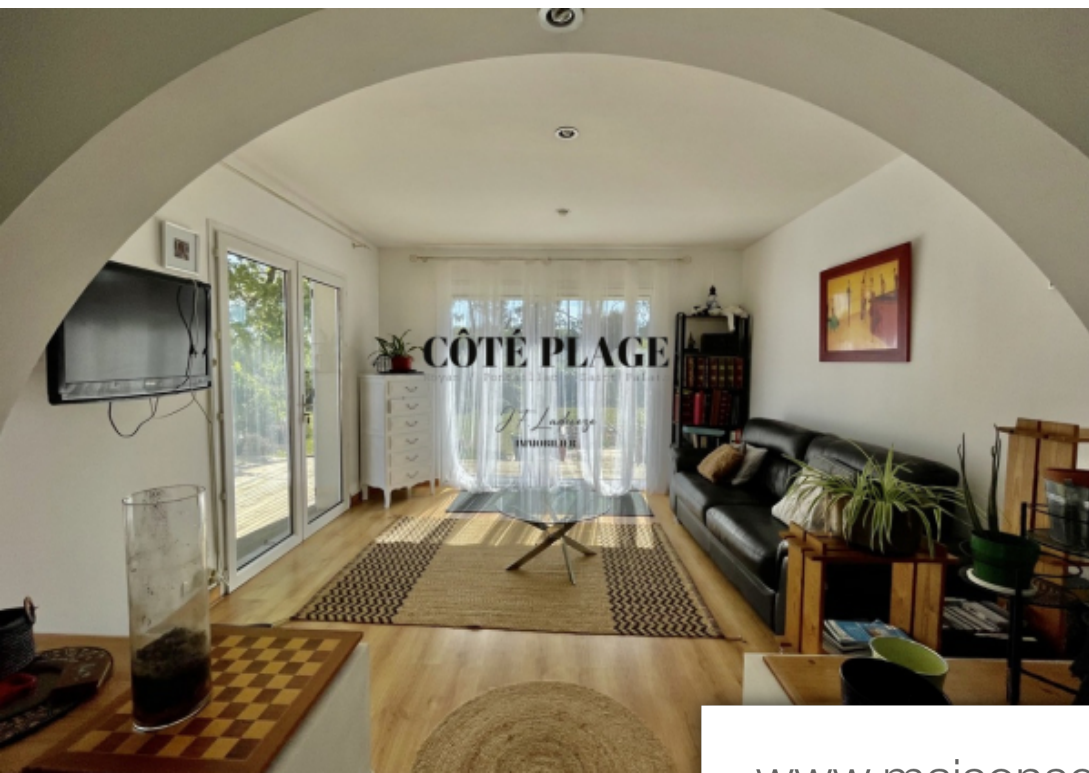

www.maisonsetappartements.fr