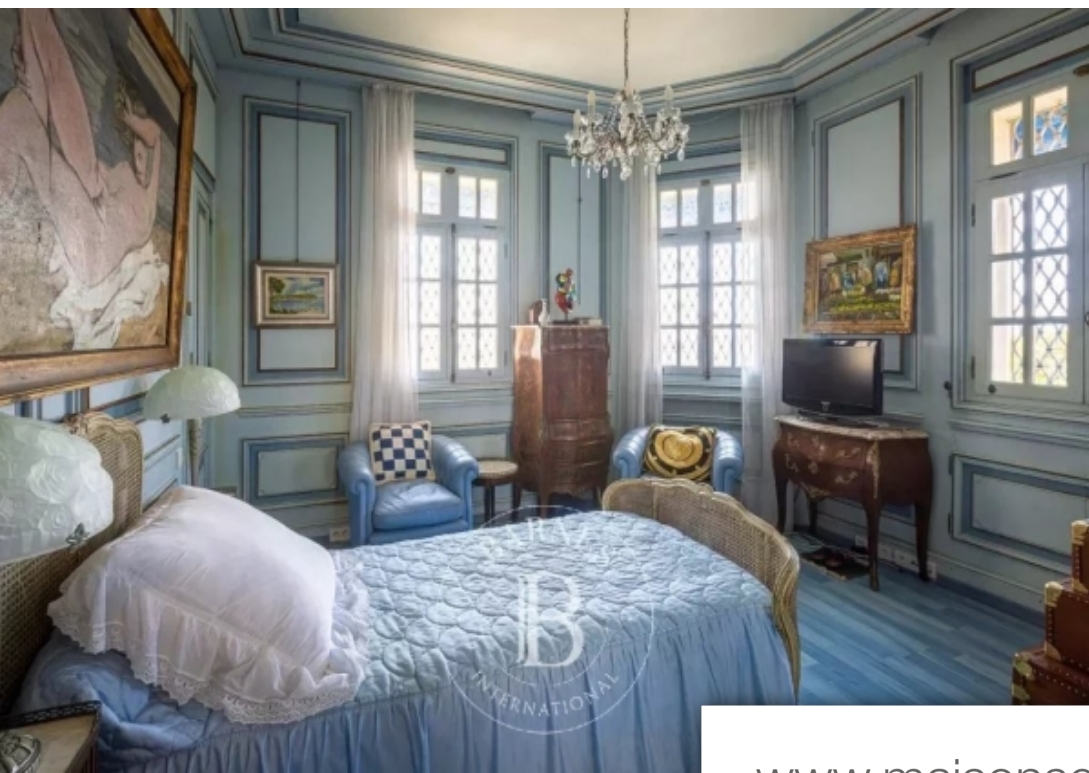

www.maisonsetappartements.fr